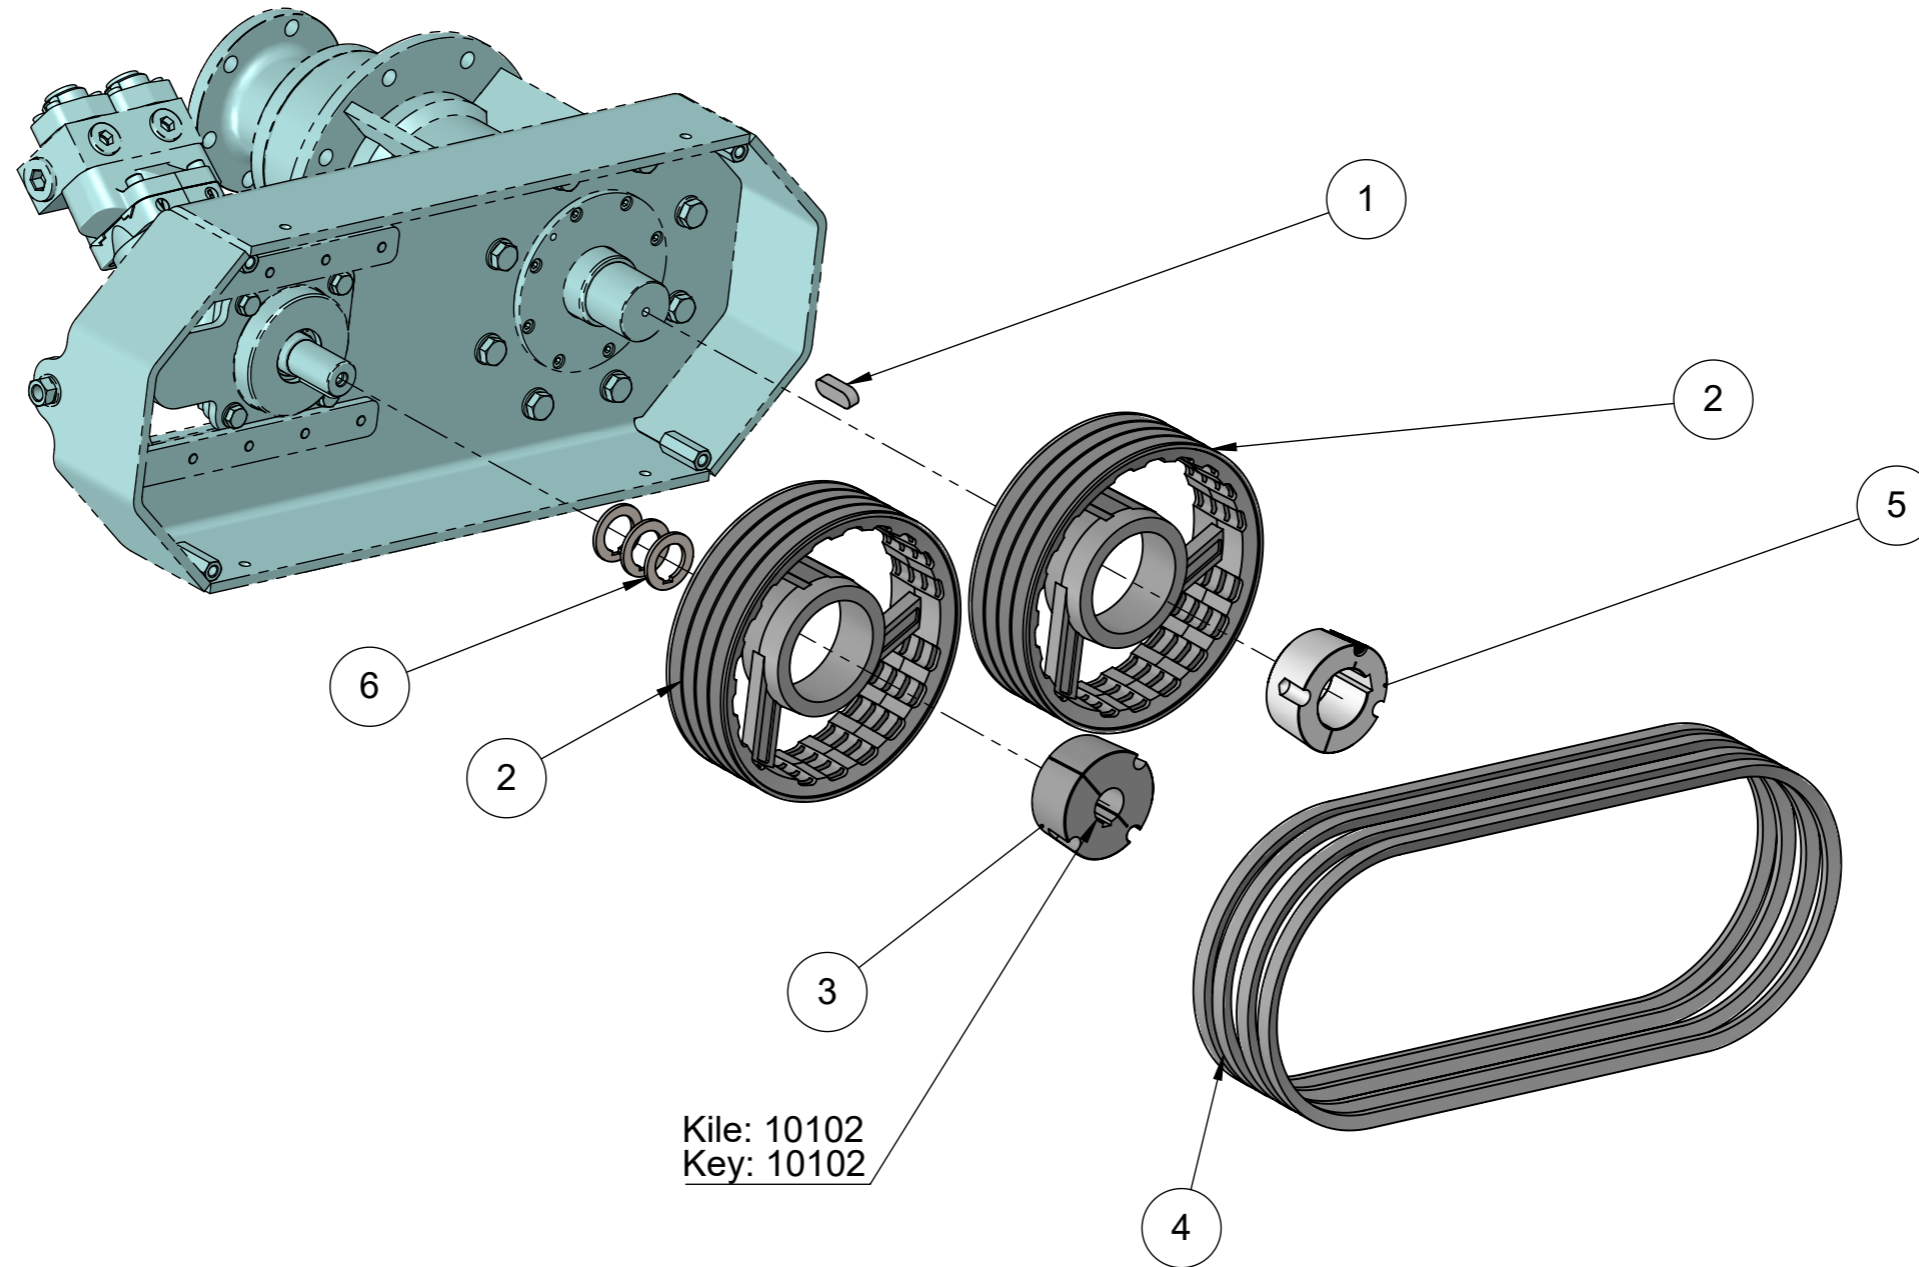

6	3	25972	Shims motor Ø35	Shim for motor Ø35
5	1	25225	Taper lock boss 3020 Ø60 KW	Taper lock bushing 3020 Ø60 KW
4	4	24870	Kilereim XPB 1700	Belt XPB 1700
3	1	24706	Taper lock boss 3020 Ø35 KW	Taper lock bushing 3020 Ø35 KW
2	2	24663	Reimskive 4 spor SPB Ød280 TL	Pulley 4 tracks SPB Ød280 TL
1	1	17058	Kile 18x11x50	Key 18x11x50
Pos.	Qty.	Art.no.	Description	EngDescription