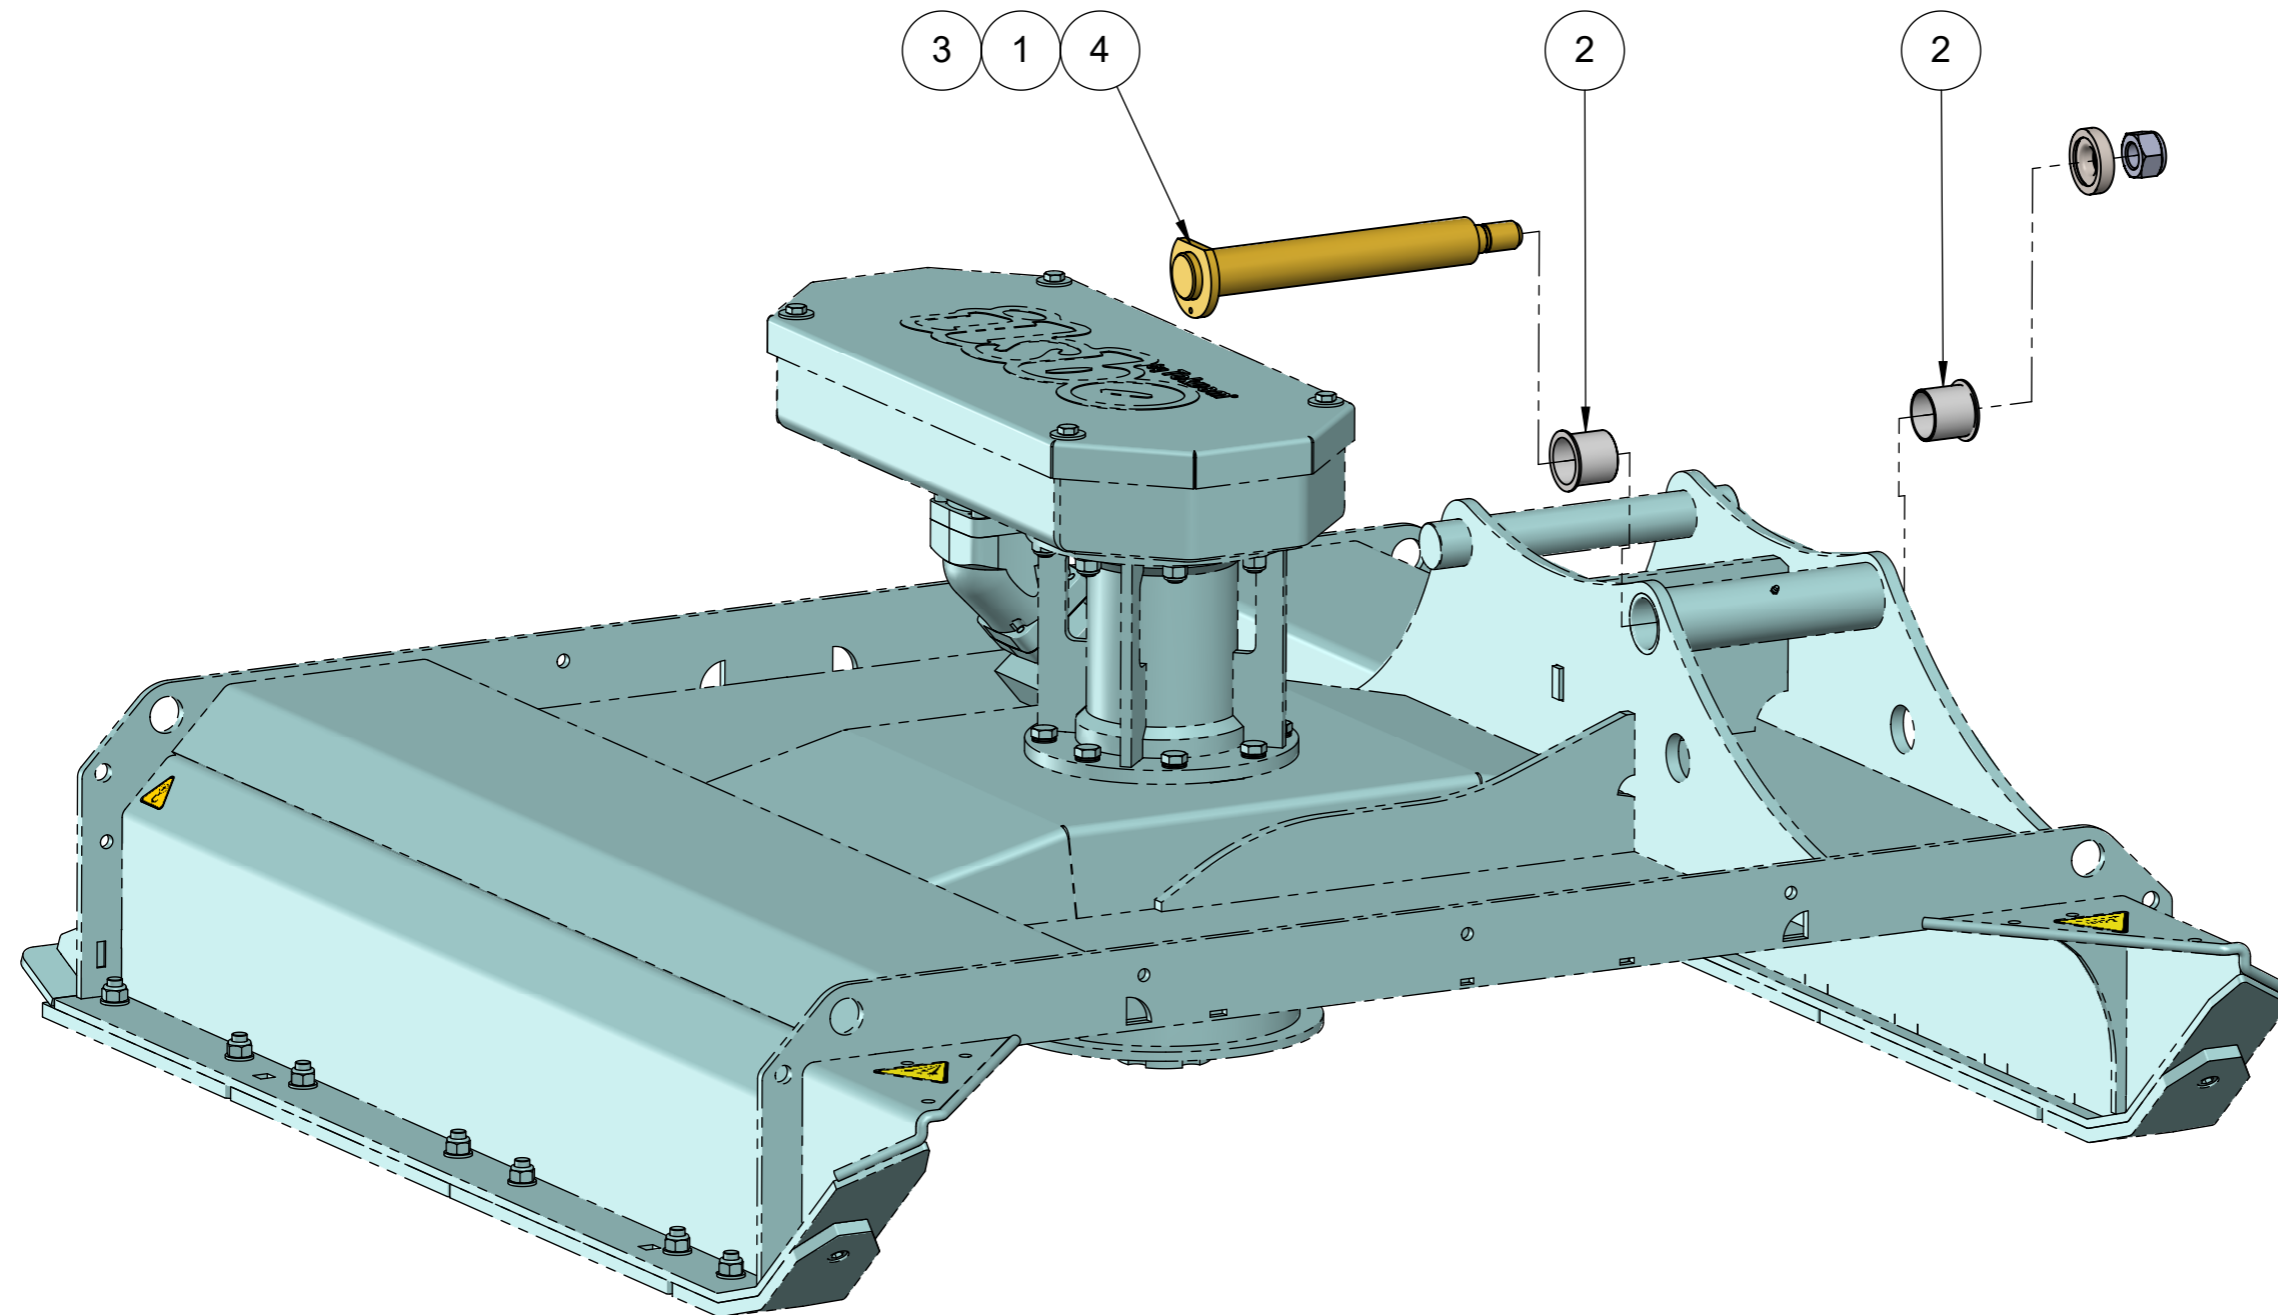

4	1	24659	Tiltaksel hydrauliske kantklippere	Tiltbolt hydraulic chain mulchers
3	1	24442	Låsemutter M30x2	Lock nut M30x2
2	2	24441	Lager Ø50 glatt glidelager WB 800WF 5050	Bushing Ø50 closed WB 800WF 5050
1	1	24435	Leddbrikke	Hing sleeve
Pos.	Qty.	Art.no.	Description	EngDescription