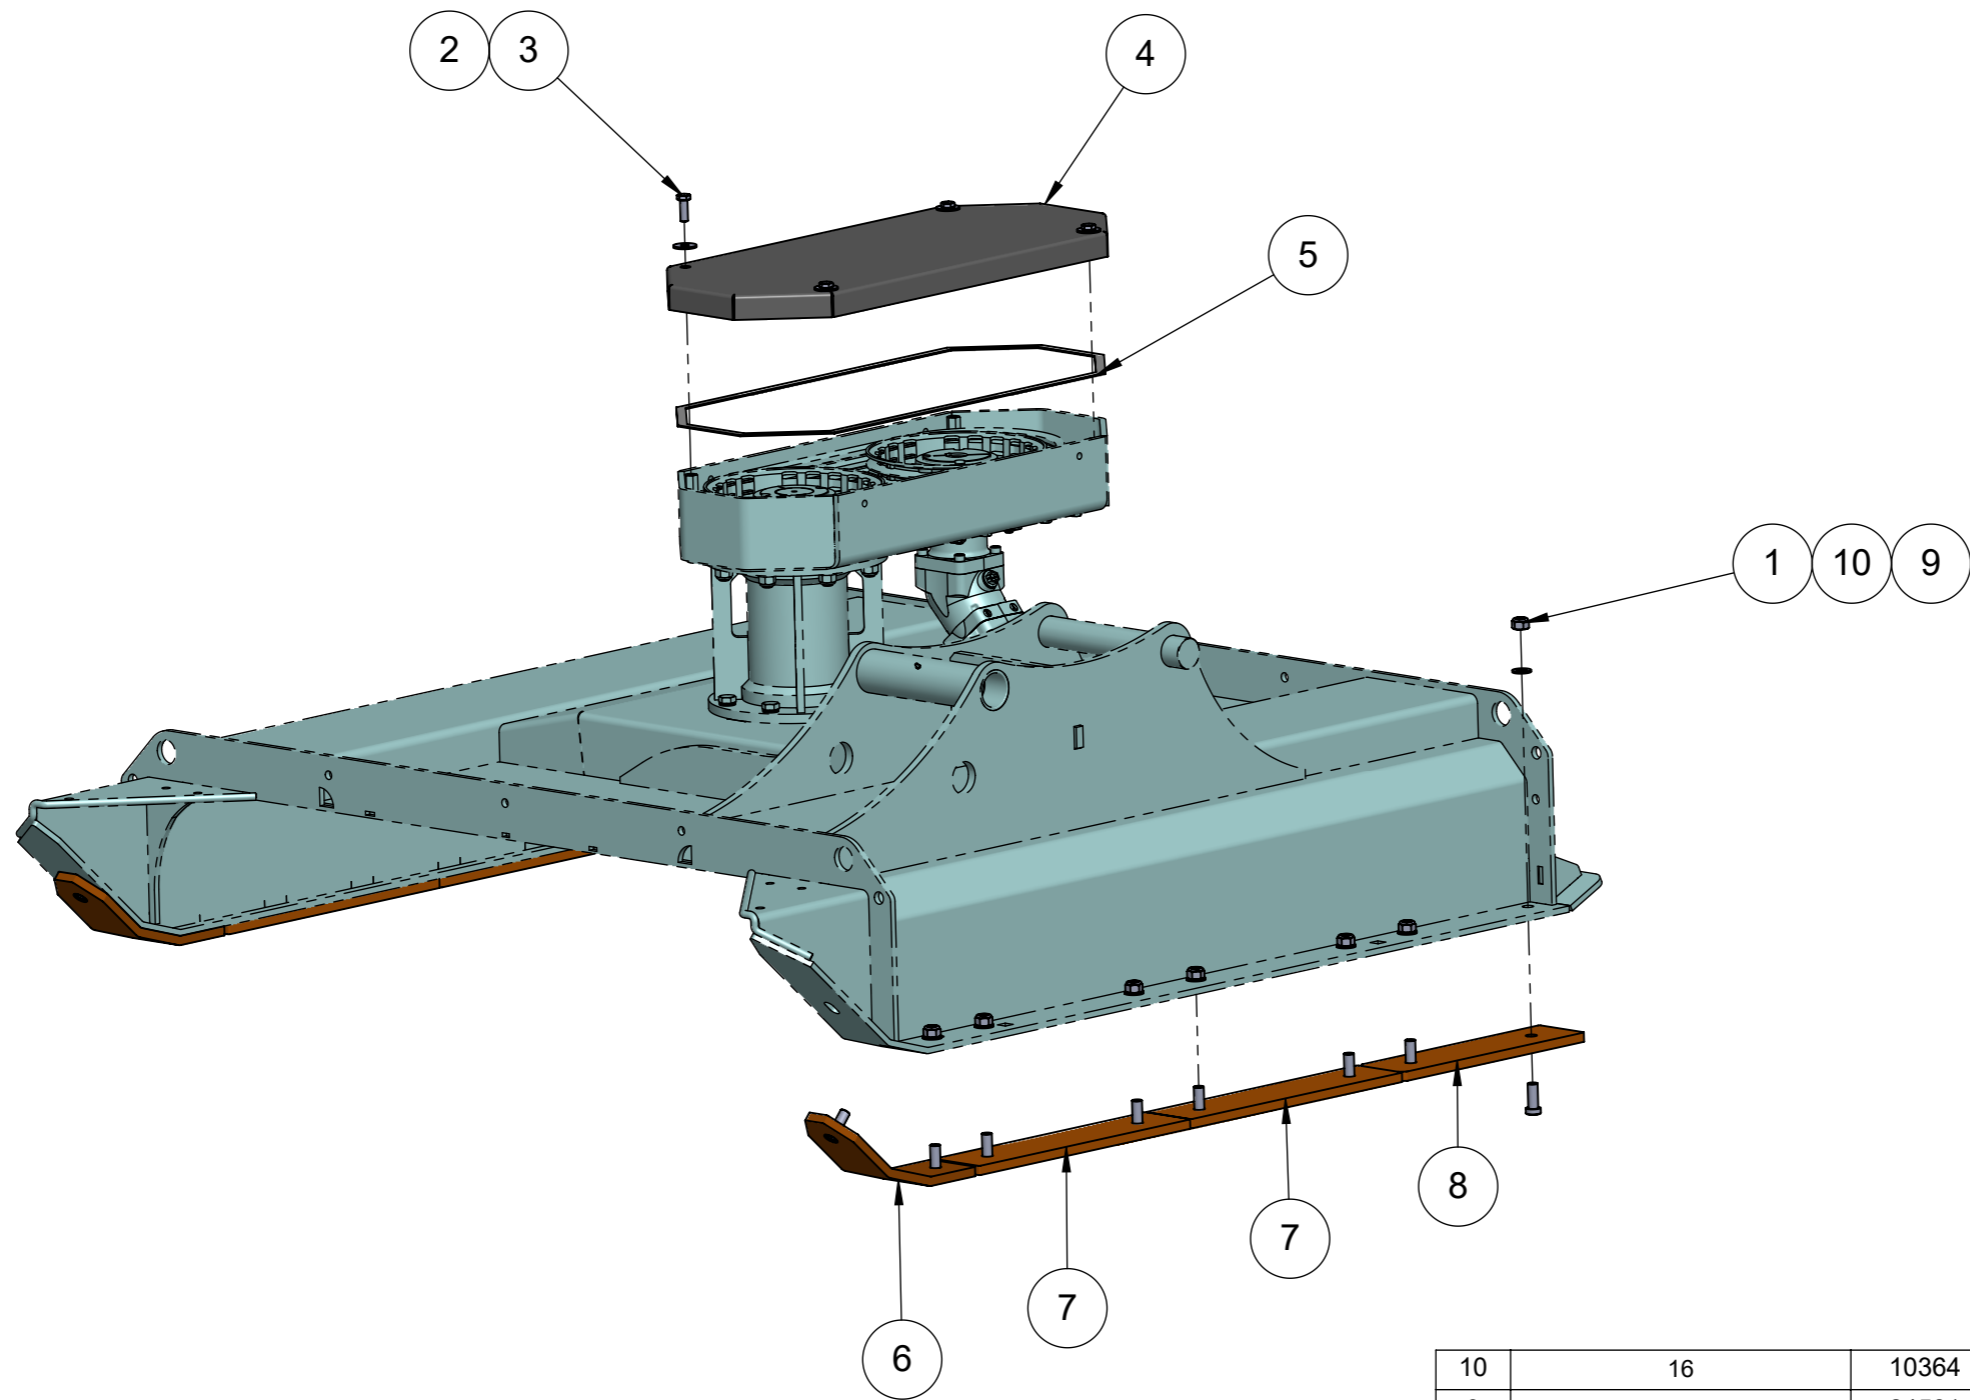

10	16	10364	Underlagsskiver M16
9	16	24581	Innv.6-kantskrue M16X40 lavt hode
8	2	24950	Sliteski bak lakkert
7	4	24949	Sliteski mellom lakkert
6	2	24948	Sliteski foran lakkert
5	1	18733	Gummilist m Tape 3 x 15 mm
4	1	25943	Reimdeksel HDB
3	4	10031	Sekskantskrue M12x35 helgjenget
2	4	13841	Underlagsskive M12 stor utv
1	16	10043	Låsemutter M16
Pos.	Qty.	Art.no.	Description