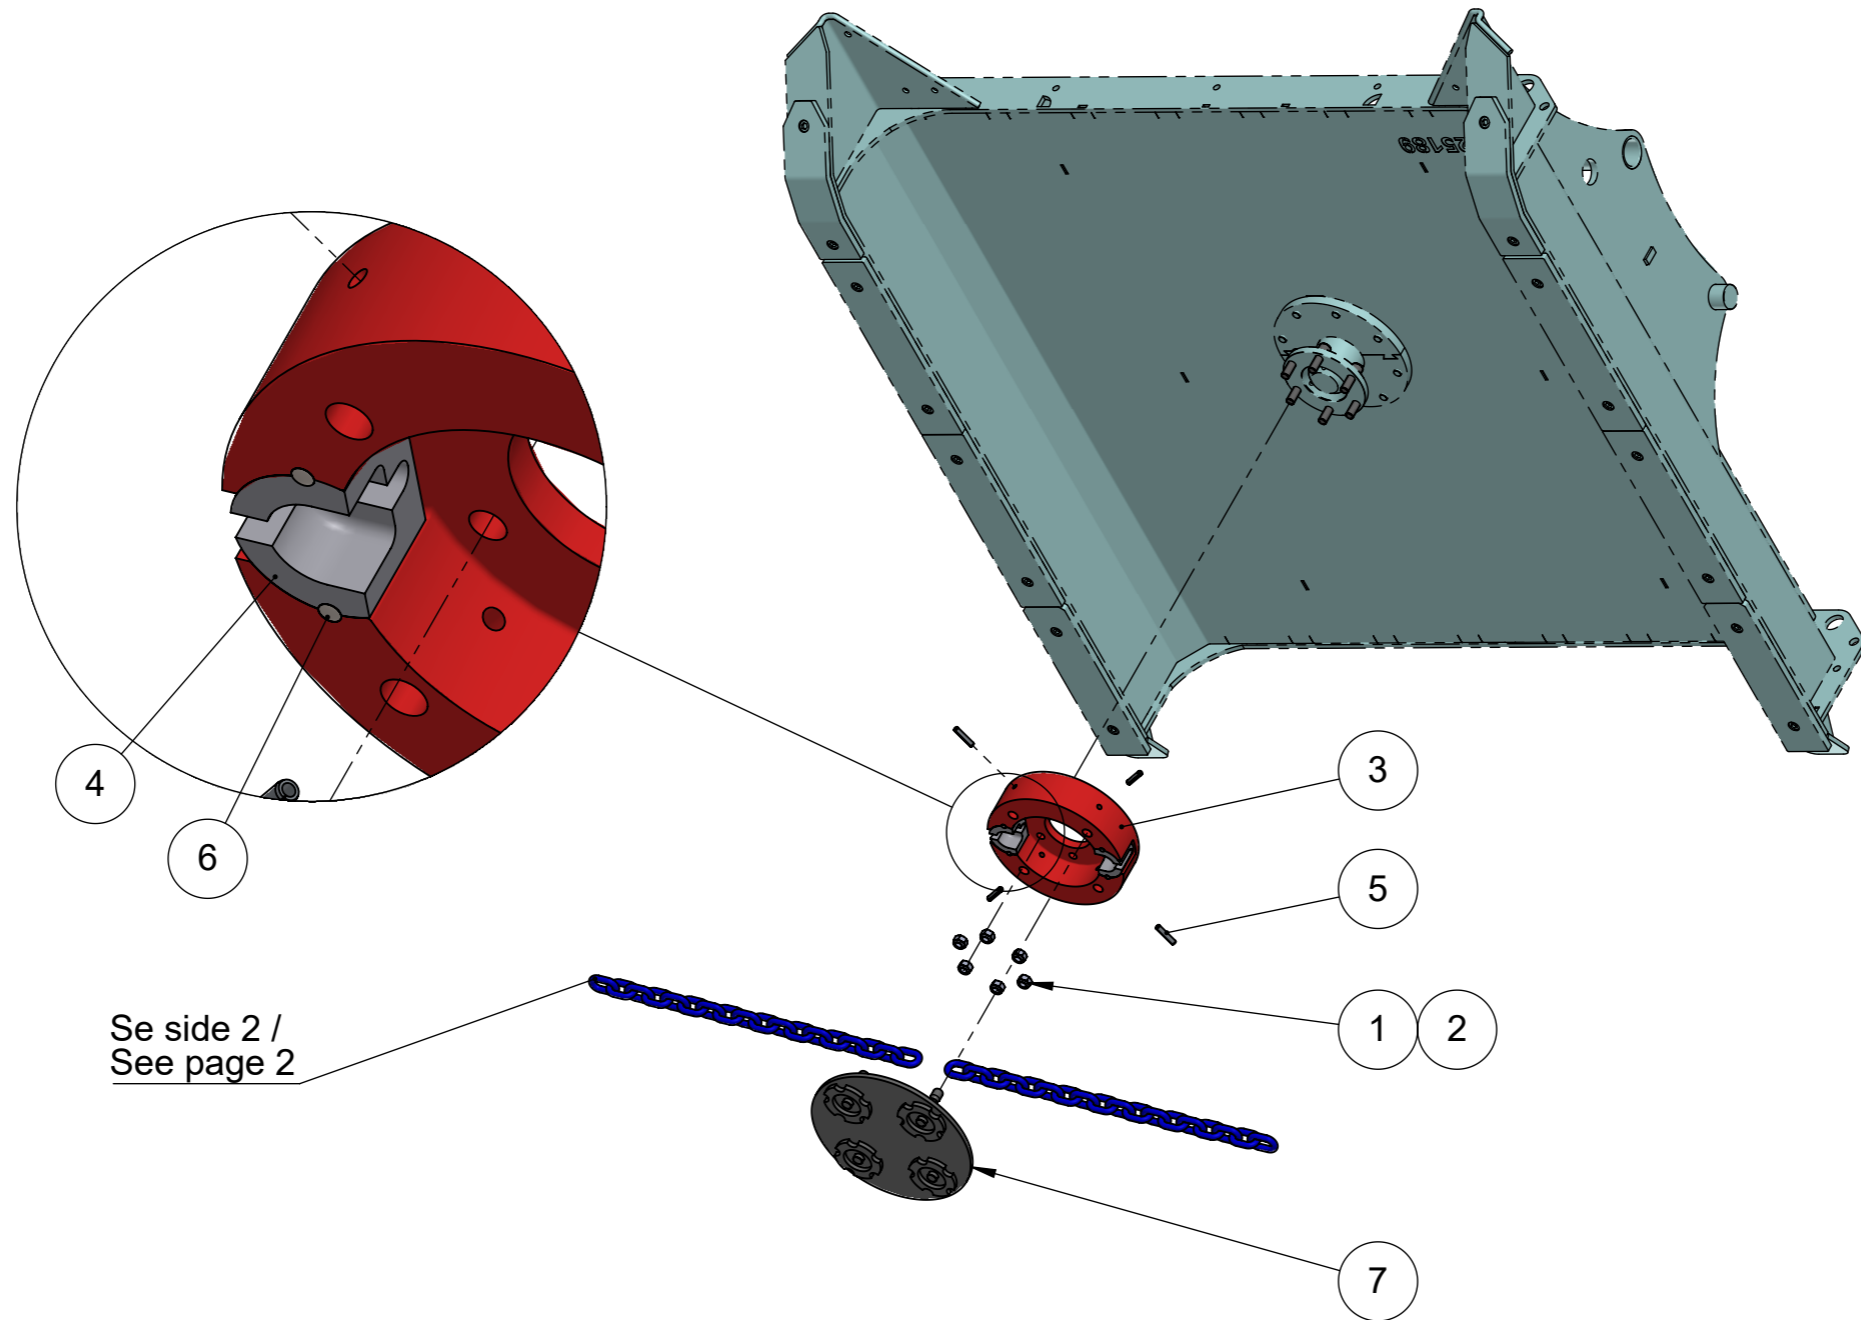

Se side 2 /
See page 2

7	1	25219	Kjettinglokk tapper med spor	Chain guard
6	4	25607	Styrepinne Ø10 h7 x 50	Dowel pin Ø10 h7 x 50
5	4	19633	Spennstift 10X50mm A2	Spring pin 10X50mm A2
4	2	25604	Kjettingholder løst 13mm	Chain holder losse 13mm
3	1	25606	Kjettingfeste Ø295 for utskiftbare holdere	Chain attachment Ø295 for replaceable holders
2	6	25968	Innv.6-kantskrue M16X50 12.9	Socket screw M16X50 12.9
1	6	10043	Låsemutter M16	Lock nut M16
Pos.	Qty.	Art.no.	Description	EngDescription