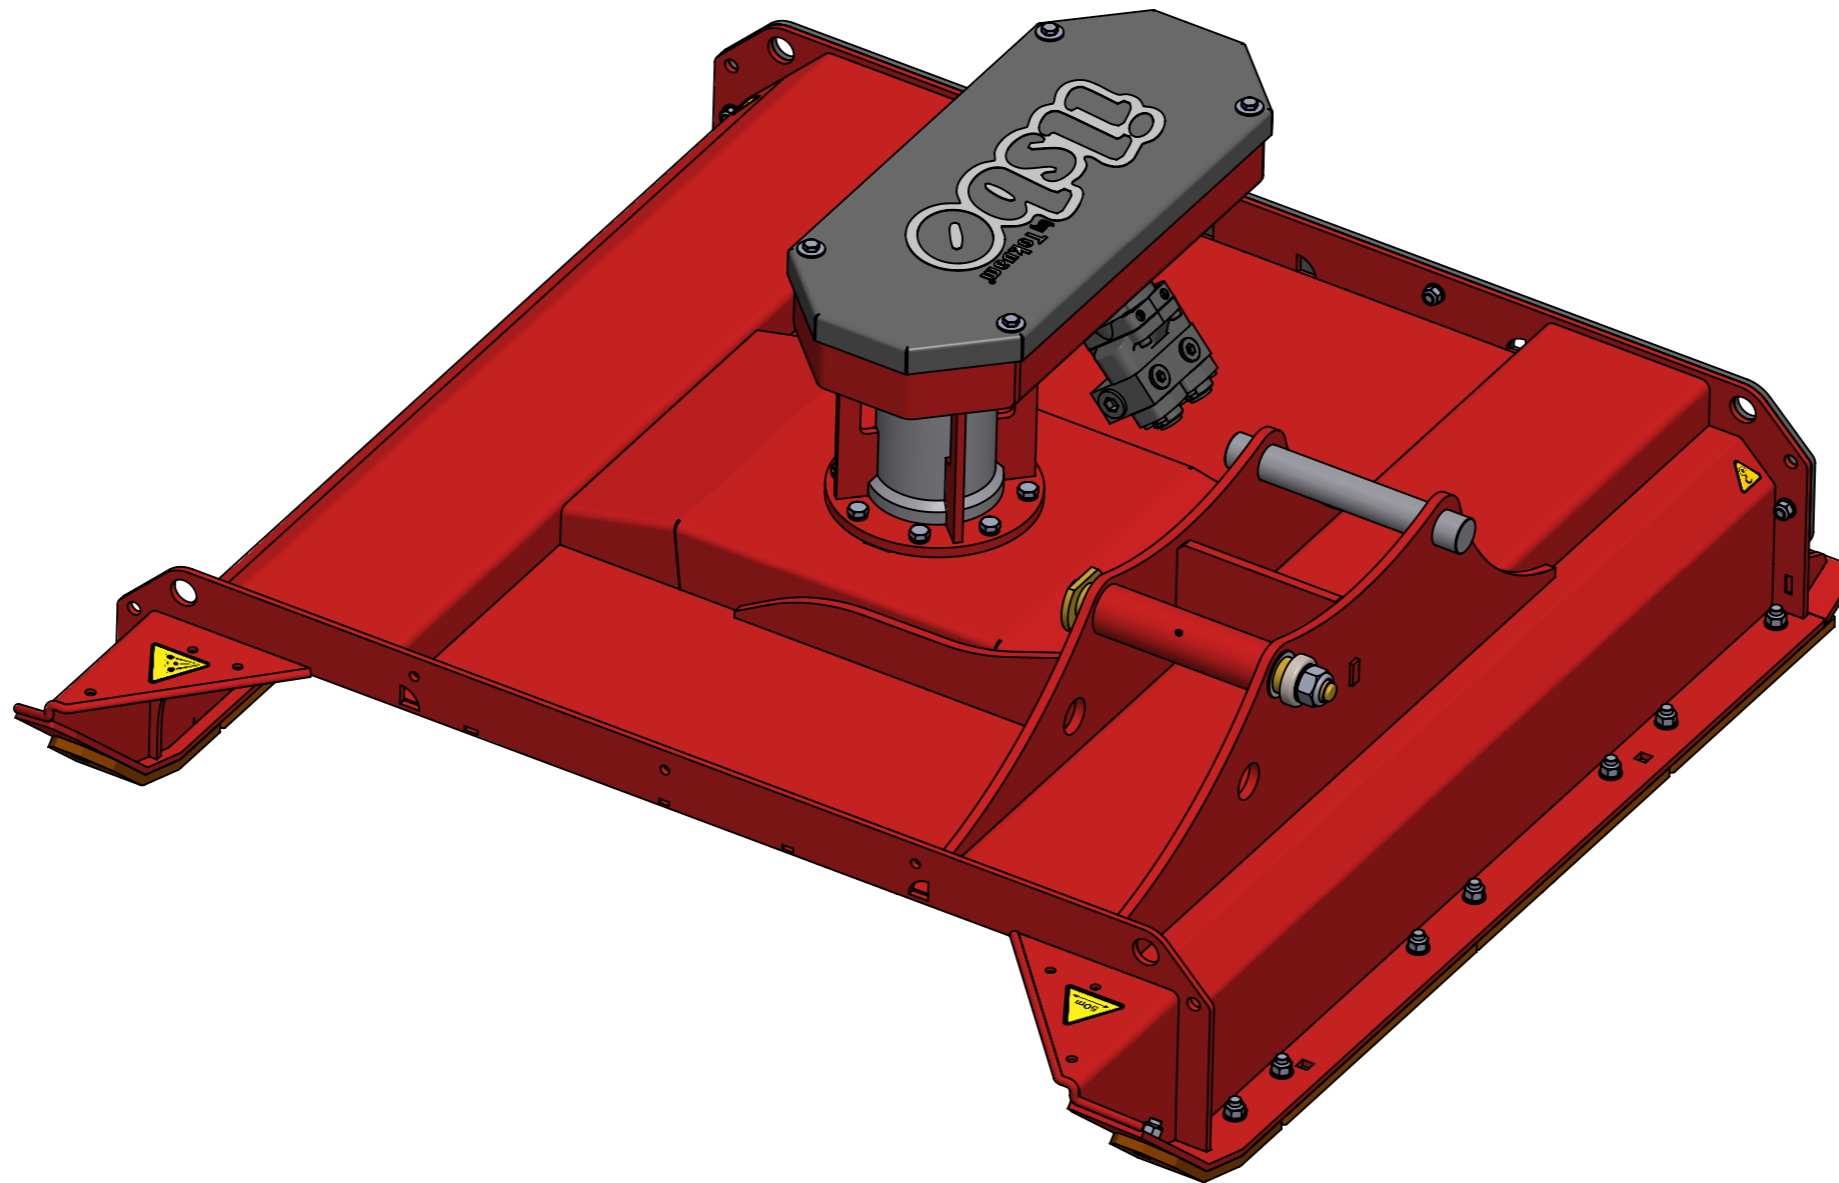

Rev.		Date	Designer
A	Utgitt for produksjon	04.07.2022	BAL

Deleliste/Parts list

Art.nr/no 25332

Hydrauliske krattknusere / Hydraulic chain mulchers

8	1	24479	Meie venstre	Skid left
7	1	24480	Meie Høyre	Skid right
6	16	24581	Innv.6-kantskrue M16X40 lavt hode	Socket screw M16X40 flat head
5	2	24580	Sliteski foran	wear ski front
4	2	24587	Sliteski bak	Wear ski back
3	4	24582	Sliteski mellom	wear ski middle
2	16	10043	Låsemutter M16	Lock nut M16
1	16	10364	Underlagsskiver M16	Washer M16
Pos.	Qty.	Art.no.	Description	EngDescription

10mm

Festelekk: 22 reservelekker: 12
Fastening link: 22 spare links: 12

1	2	24765	Kjetting 10mm 34 lekker (1m)	Chain 10mm 34 links (1m)
Pos.	Qty.	Art.no.	Description	EngDescription

4	1	24740	S60 Feste	S60 attachment
3	1	24736	S50 Feste	S50 attachment
2	1	24735	S45 feste	S45 attachment
1	1	24732	Grunnfeste hydrauliske klippepanner	Main attachment hydraulic cutting pans
Pos.	Qty.	Art.no.	Description	EngDescription

Se neste side/see next page

LOCTITE 2

Pos.	Qty.	Art.no.	Description	EngDescription
10	2	25975	Øvre skinne for reimstrammer	Upper bar for chain tensioner
9	2	25973	Undre skinne for reimstrammer	lower bar for chain tensioner
8	1	25971	Reimkasse	Belt box
7	1	25969	Reimstrammer	Belt tensinoer
6	1	25955	Lagerhus monteret	Bearing house
5	10	11926	Underlagsskiver M10	Washer M10
4	8	10827	Sekskantskrue M16x50 helgjenget	Hex screw M16x50 full threaded
3	16	10364	Underlagsskiver M16	Washer M16
2	10	10326	Sekskantskrue M10x35 helgjenget	Hex screw M10x35 full threaded
1	8	10043	Låsemutter M16	Lock nut M16
Pos.	Qty.	Art.no.	Description	EngDescription