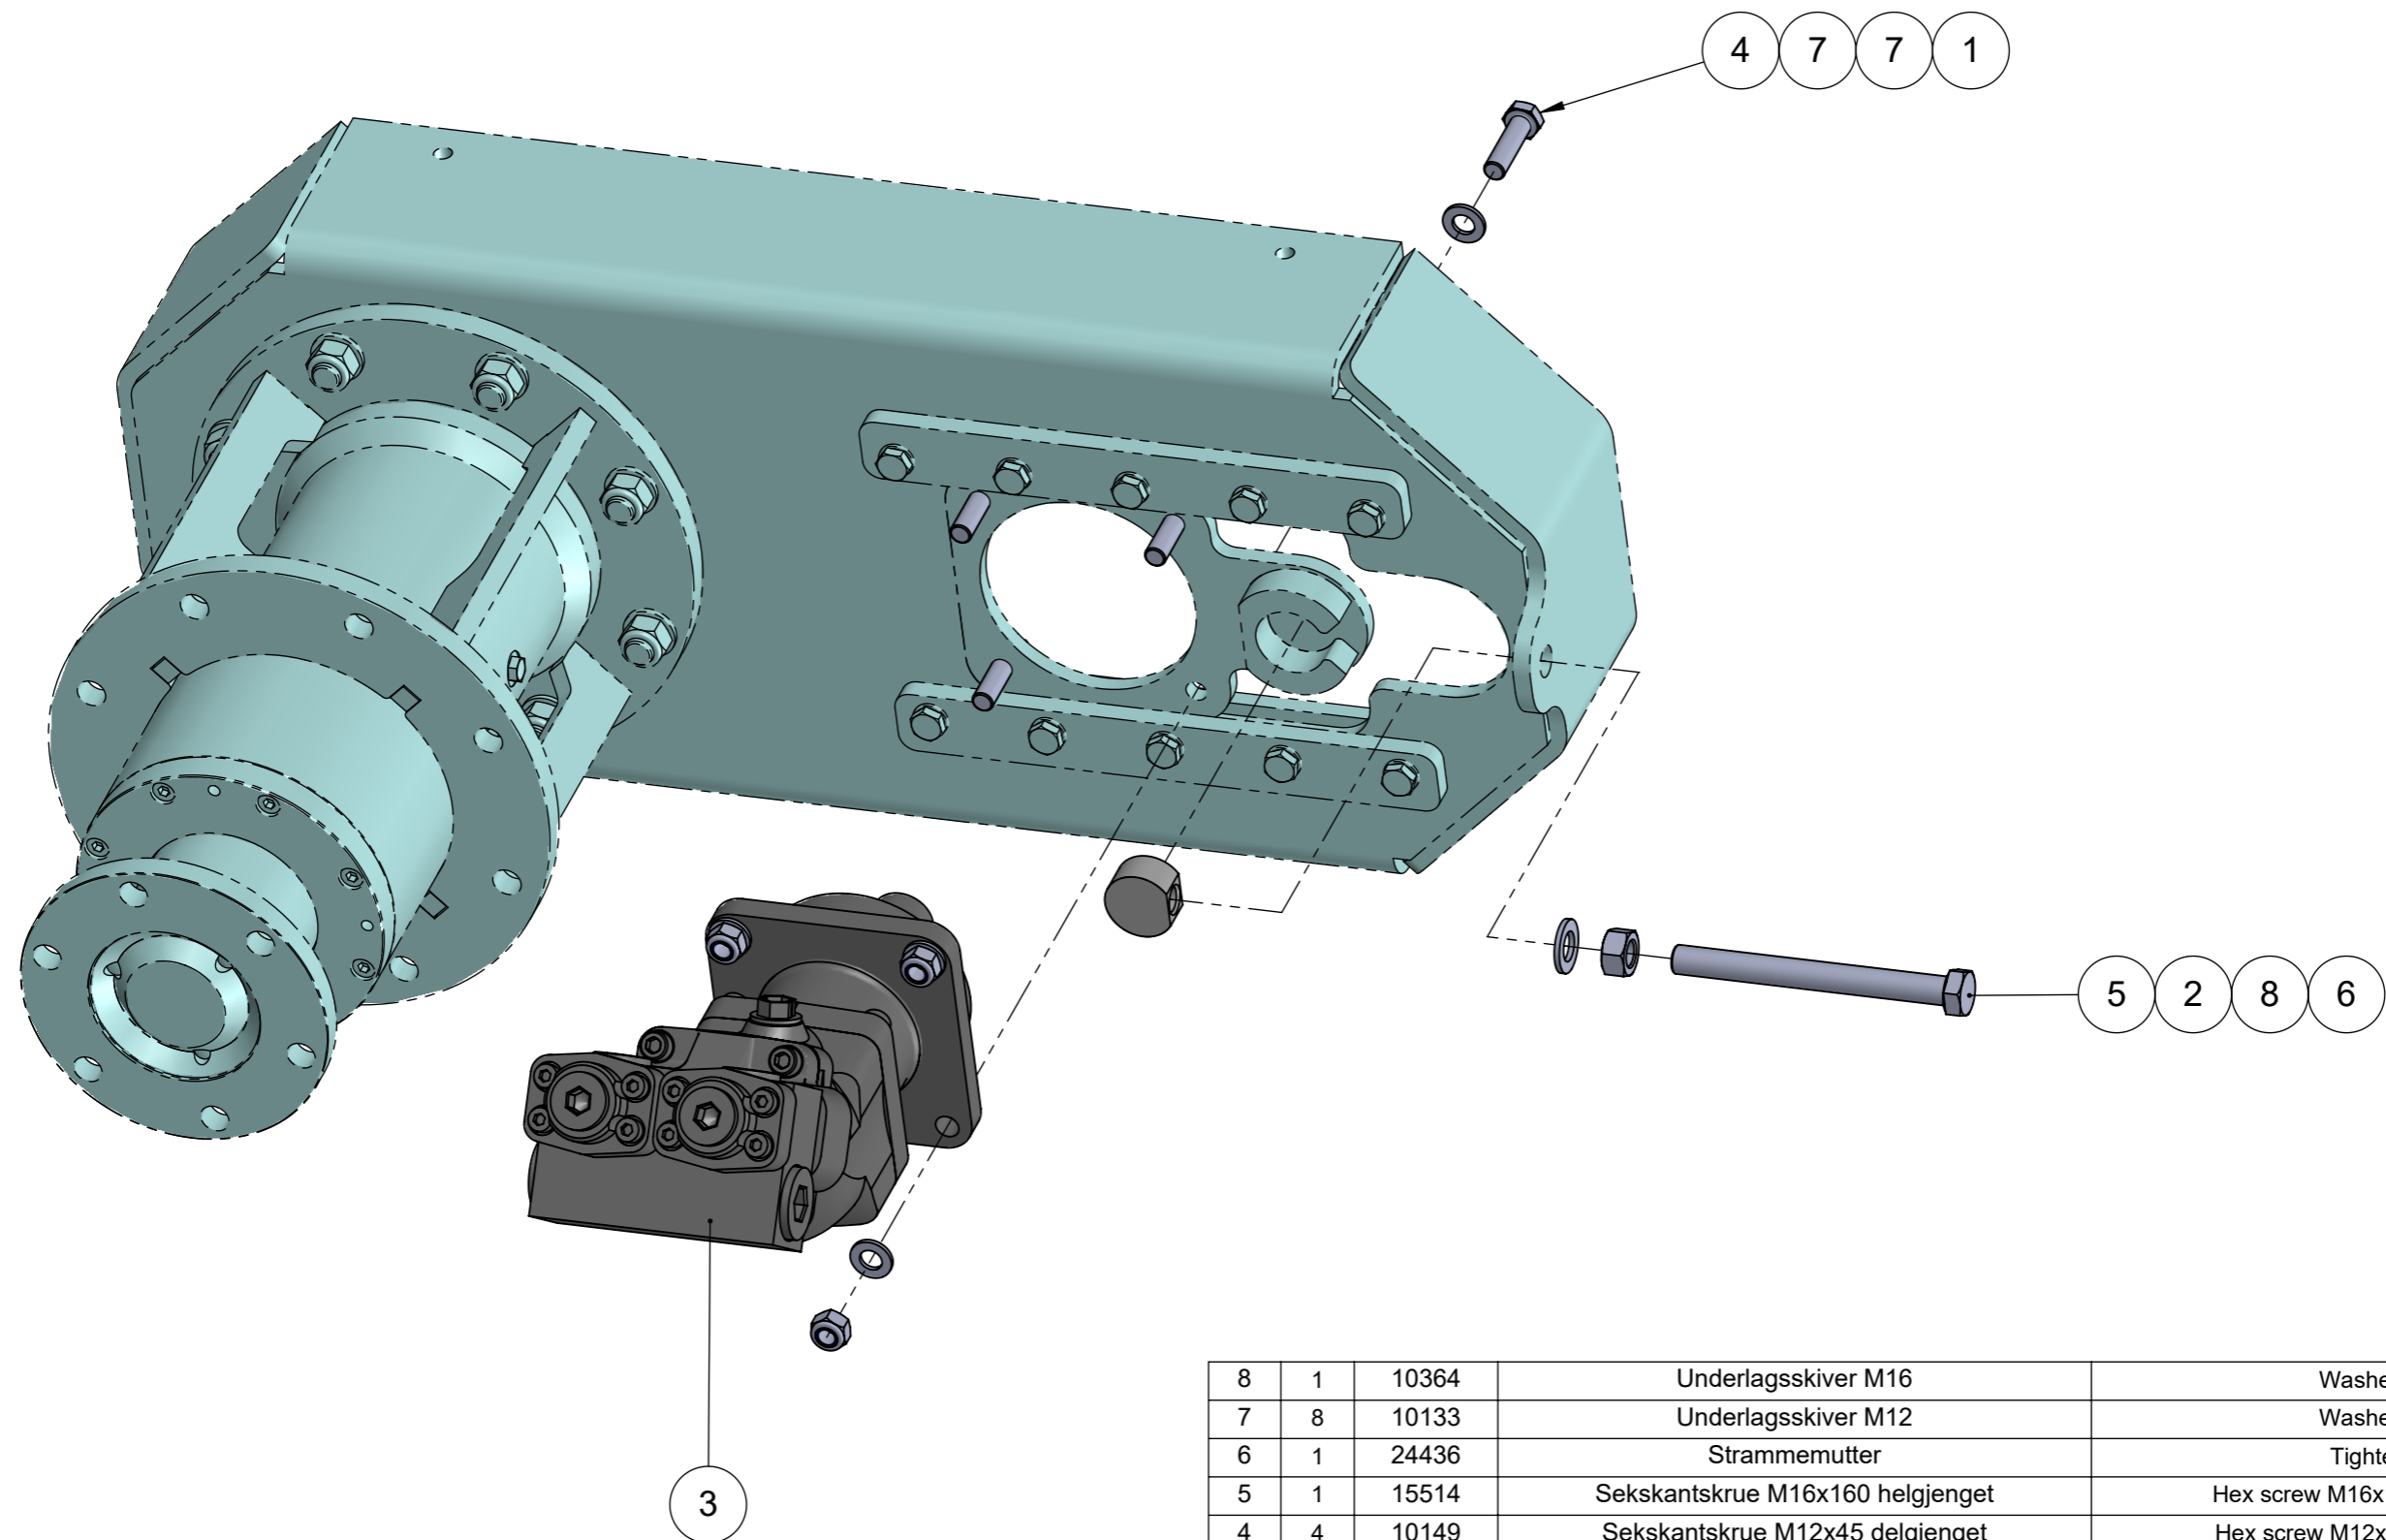

Pos.	Qty.	Art.no.	Description	EngDescription
8	1	10364	Underlagsskiver M16	Washer M16
7	8	10133	Underlagsskiver M12	Washer M12
6	1	24436	Strammemutter	Tighten nut
5	1	15514	Sekskantskrue M16x160 helgjennet	Hex screw M16x160 full threaded
4	4	10149	Sekskantskrue M12x45 delgjennet	Hex screw M12x45 half threaded
3	1	24861	Oljemotor med kavitasjonsventil 64ccm	Oil motor with cavitation valve 64ccm
2	1	10779	Mutter M16	Nut M16
1	4	10032	Låsemutter M12	Lock nut M12
Pos.	Qty.	Art.no.	Description	EngDescription