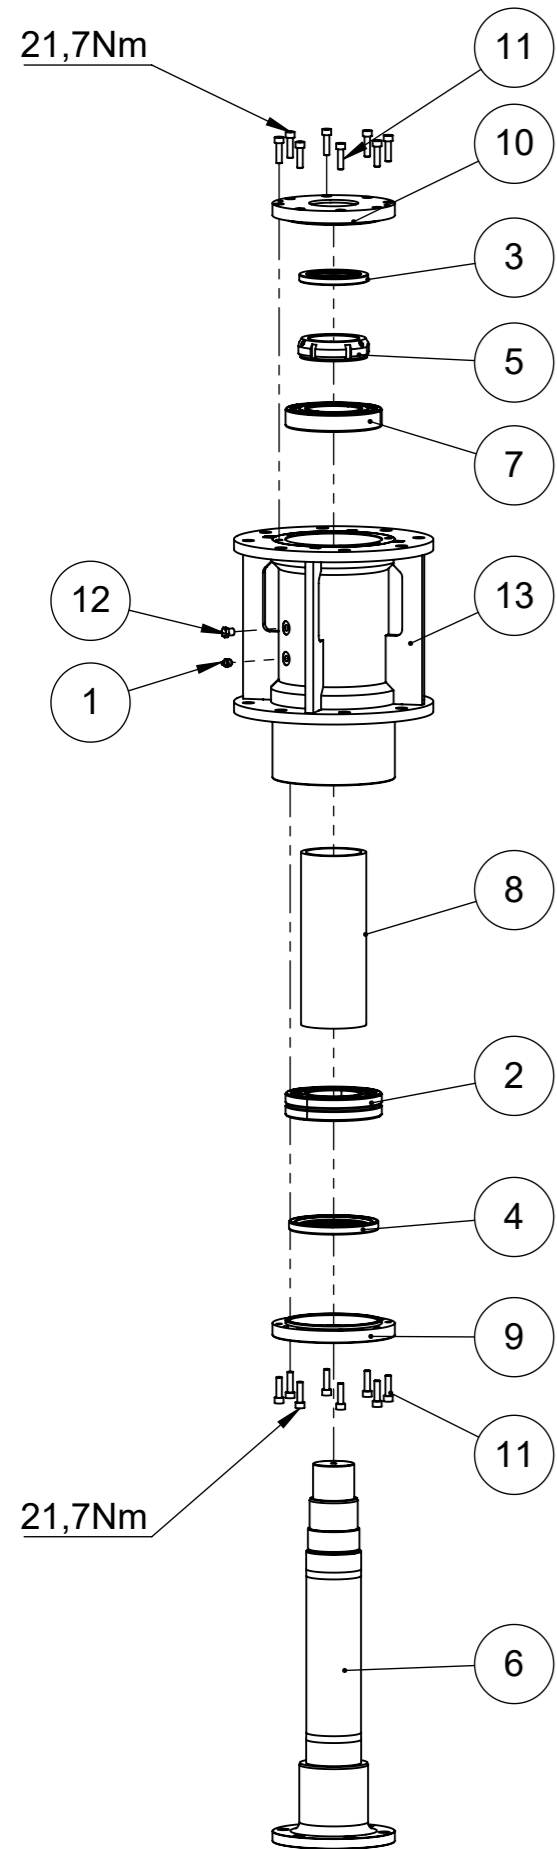

Rev.		Date	Designer
A	Utgitt for produksjon	04.07.2022	BAL

Deleliste/Parts list

Art.nr/no 25332

Hydrauliske krattknusere / Hydraulic chain mulchers

8	1	24479	Meie venstre	Skid left
7	1	24480	Meie Høyre	Skid right
6	16	24581	Innv.6-kantskrue M16X40 lavt hode	Socket screw M16X40 flat head
5	2	24580	Sliteski foran	wear ski front
4	2	24587	Sliteski bak	Wear ski back
3	4	24582	Sliteski mellom	wear ski middle
2	16	10043	Låsemutter M16	Lock nut M16
1	16	10364	Underlagsskiver M16	Washer M16
Pos.	Qty.	Art.no.	Description	EngDescription

10mm

Festelekk: 22 reservelekker: 12
Fastening link: 22 spare links: 12

1	2	24765	Kjetting 10mm 34 lekker (1m)	Chain 10mm 34 links (1m)
Pos.	Qty.	Art.no.	Description	EngDescription

4	1	24740	S60 Feste	S60 attachment
3	1	24736	S50 Feste	S50 attachment
2	1	24735	S45 feste	S45 attachment
1	1	24732	Grunnfeste hydrauliske klippepanner	Main attachment hydraulic cutting pans
Pos.	Qty.	Art.no.	Description	EngDescription

Se neste side/see next page

LOCTITE 2

Pos.	Qty.	Art.no.	Description	EngDescription
10	2	25975	Øvre skinne for reimstrammer	Upper bar for chain tensioner
9	2	25973	Undre skinne for reimstrammer	lower bar for chain tensioner
8	1	25971	Reimkasse	Belt box
7	1	25969	Reimstrammer	Belt tensinoer
6	1	25955	Lagerhus monteret	Bearing house
5	10	11926	Underlagsskiver M10	Washer M10
4	8	10827	Sekskantskrue M16x50 helgjenget	Hex screw M16x50 full threaded
3	16	10364	Underlagsskiver M16	Washer M16
2	10	10326	Sekskantskrue M10x35 helgjenget	Hex screw M10x35 full threaded
1	8	10043	Låsemutter M16	Lock nut M16
Pos.	Qty.	Art.no.	Description	EngDescription