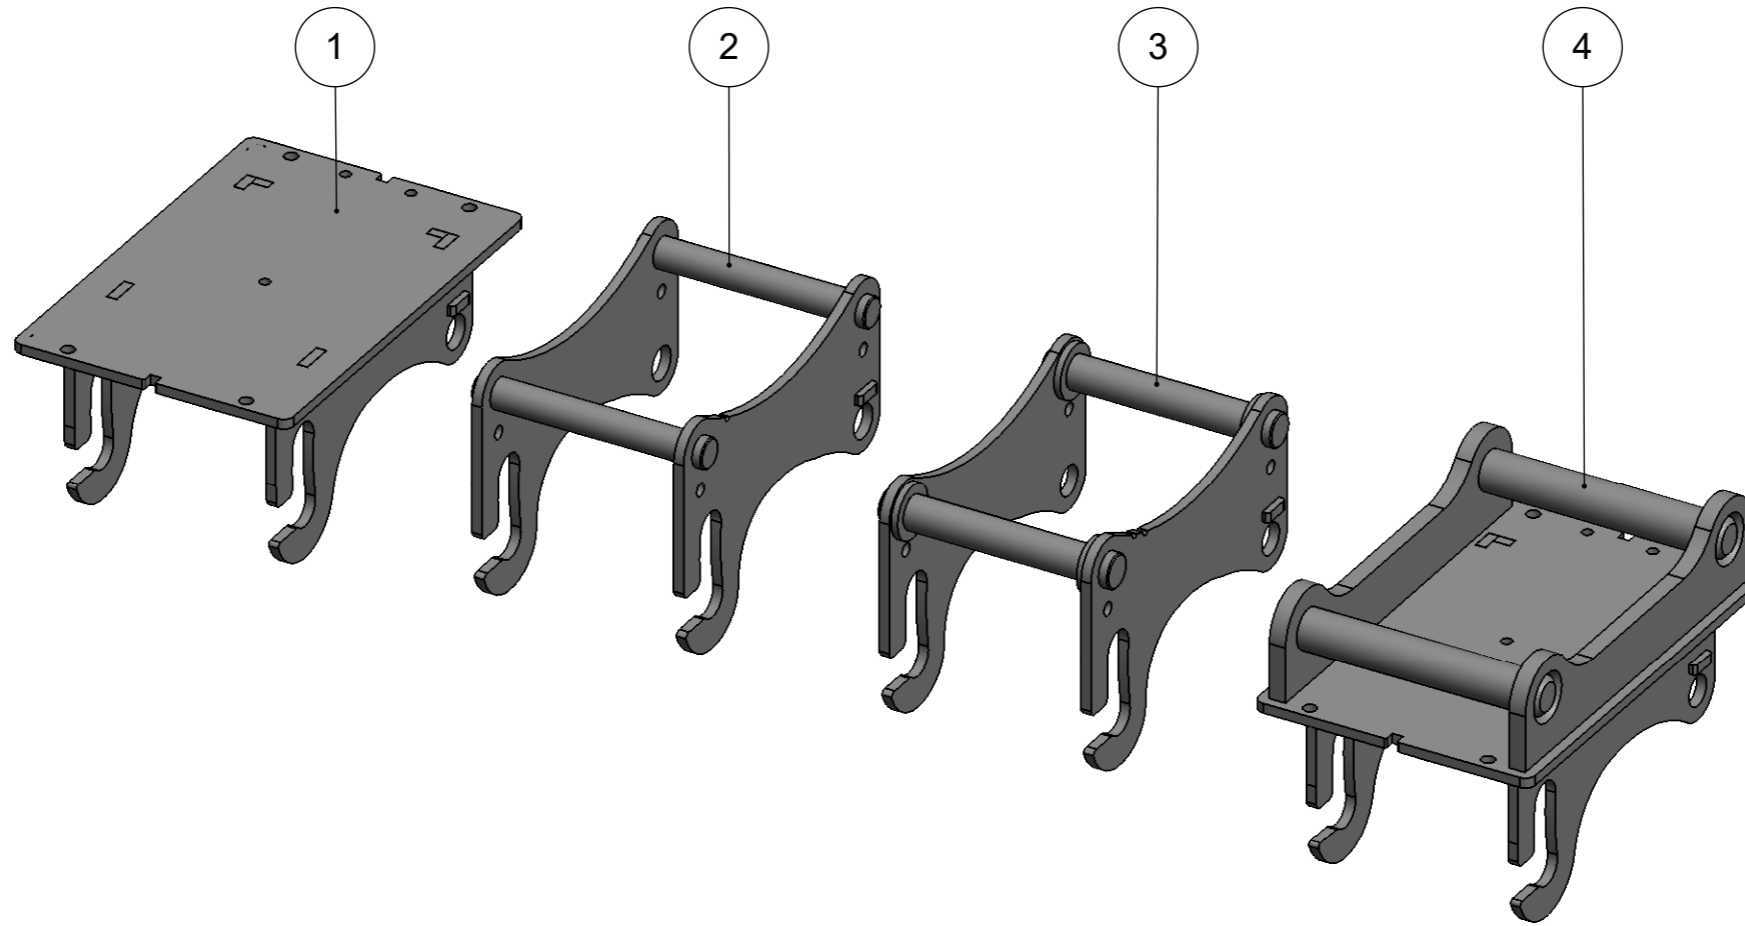

Rev.		Date	Designer
A	Utgitt for produksjon	04.07.2022	BAL

Deleliste/Parts list

Art.nr/no 25332

Hydrauliske krattknusere / Hydraulic chain mulchers

8	1	24479	Meie venstre	Skid left
7	1	24480	Meie Høyre	Skid right
6	16	24581	Innv.6-kantskrue M16X40 lavt hode	Socket screw M16X40 flat head
5	2	24580	Sliteski foran	wear ski front
4	2	24587	Sliteski bak	Wear ski back
3	4	24582	Sliteski mellom	wear ski middle
2	16	10043	Låsemutter M16	Lock nut M16
1	16	10364	Underlagsskiver M16	Washer M16
Pos.	Qty.	Art.no.	Description	EngDescription

13mm

Festelekk: 17 Reservelekker: 9
Fastening link: 17 Spare links: 9

-	-	25587	Kjetting 13mm 10meter	Chain 13mm 10meters
1	2	24730	Kjetting 13mm 26 lekker (1m)	Chain 13mm 26 links (1m)
Pos.	Qty.	Art.no.	Description	EngDescription

10mm

Festelekk: 22 reservelekker: 12
Fastening link: 22 spare links: 12

1	2	24765	Kjetting 10mm 34 lekker (1m)	Chain 10mm 34 links (1m)
Pos.	Qty.	Art.no.	Description	EngDescription

4	1	24740	S60 Feste	S60 attachment
3	1	24736	S50 Feste	S50 attachment
2	1	24735	S45 feste	S45 attachment
1	1	24732	Grunnfeste hydrauliske klippepanner	Main attachment hydraulic cutting pans
Pos.	Qty.	Art.no.	Description	EngDescription

Se neste side/see next page

LOCTITE 2

Pos.	Qty.	Art.no.	Description	EngDescription
10	2	25975	Øvre skinne for reimstrammer	Upper bar for chain tensioner
9	2	25973	Undre skinne for reimstrammer	lower bar for chain tensioner
8	1	25971	Reimkasse	Belt box
7	1	25969	Reimstrammer	Belt tensinoer
6	1	25955	Lagerhus monteret	Bearing house
5	10	11926	Underlagsskiver M10	Washer M10
4	8	10827	Sekskantskrue M16x50 helgjenget	Hex screw M16x50 full threaded
3	16	10364	Underlagsskiver M16	Washer M16
2	10	10326	Sekskantskrue M10x35 helgjenget	Hex screw M10x35 full threaded
1	8	10043	Låsemutter M16	Lock nut M16
Pos.	Qty.	Art.no.	Description	EngDescription