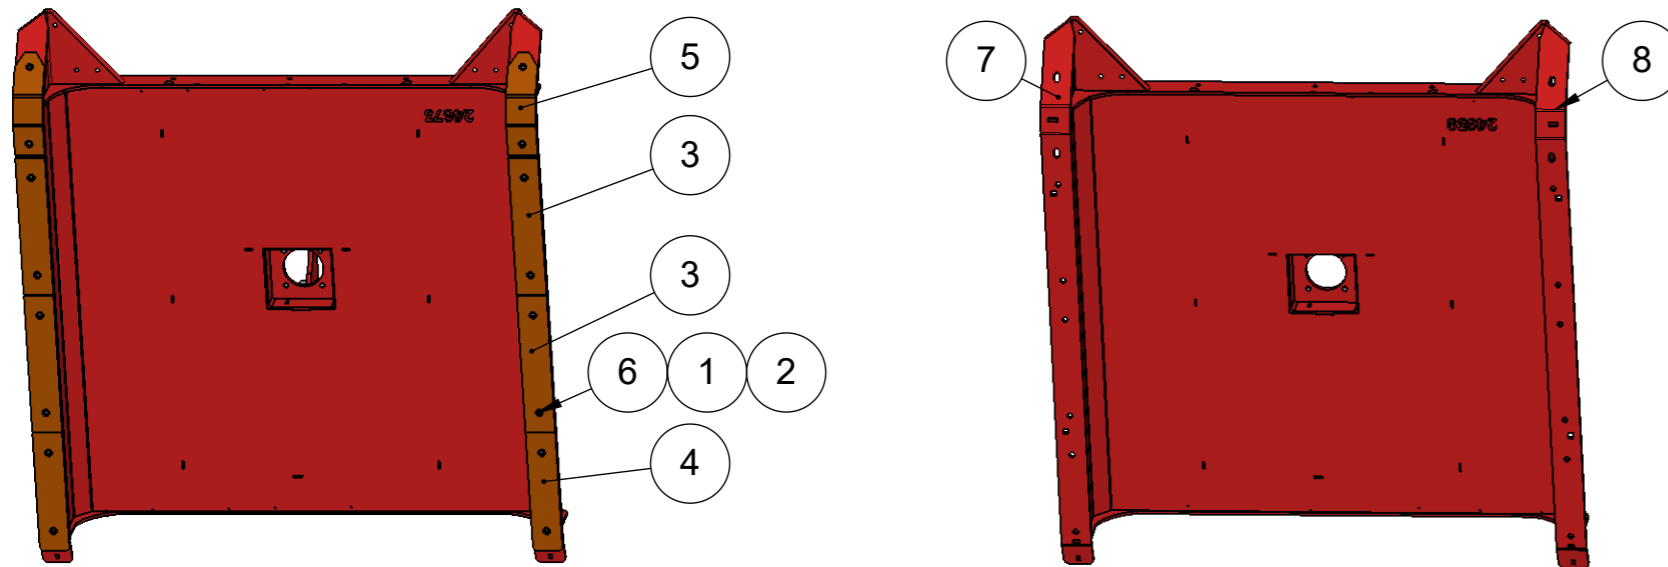

Rev.		Date	Designer
A	Utgitt for produksjon	04.07.2022	BAL

Deleliste/Parts list

Art.nr/no 25332

Hydrauliske krattknusere / Hydraulic chain mulchers

8	1	24479	Meie venstre	Skid left
7	1	24480	Meie Høyre	Skid right
6	16	24581	Innv.6-kantskrue M16X40 lavt hode	Socket screw M16X40 flat head
5	2	24580	Sliteski foran	wear ski front
4	2	24587	Sliteski bak	Wear ski back
3	4	24582	Sliteski mellom	wear ski middle
2	16	10043	Låsemutter M16	Lock nut M16
1	16	10364	Underlagsskiver M16	Washer M16
Pos.	Qty.	Art.no.	Description	EngDescription