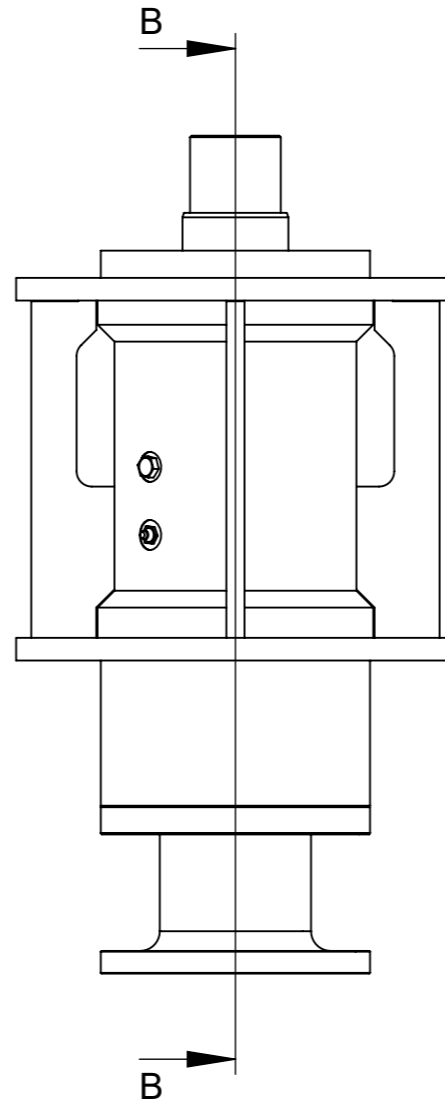

10mm

Festelekk: 22 reservelekker: 12
Fastening link: 22 spare links: 12

1	2	24765	Kjetting 10mm 34 lekker (1m)	Chain 10mm 34 links (1m)
Pos.	Qty.	Art.no.	Description	EngDescription

4	1	24740	S60 Feste	S60 attachment
3	1	24736	S50 Feste	S50 attachment
2	1	24735	S45 feste	S45 attachment
1	1	24732	Grunnfeste hydrauliske klippepanner	Main attachment hydraulic cutting pans
Pos.	Qty.	Art.no.	Description	EngDescription

Se neste side/see next page

LOCTITE 2

Pos.	Qty.	Art.no.	Description	EngDescription
10	2	25975	Øvre skinne for reimstrammer	Upper bar for chain tensioner
9	2	25973	Undre skinne for reimstrammer	lower bar for chain tensioner
8	1	25971	Reimkasse	Belt box
7	1	25969	Reimstrammer	Belt tensinoer
6	1	25955	Lagerhus monteret	Bearing house
5	10	11926	Underlagsskiver M10	Washer M10
4	8	10827	Sekskantskrue M16x50 helgjenget	Hex screw M16x50 full threaded
3	16	10364	Underlagsskiver M16	Washer M16
2	10	10326	Sekskantskrue M10x35 helgjenget	Hex screw M10x35 full threaded
1	8	10043	Låsemutter M16	Lock nut M16
Pos.	Qty.	Art.no.	Description	EngDescription

LOCTITE (11) (12)

SECTION B-B

13	1	25946	Lagerhus HDB	Shaft housing HDB
12	1	25394	Lufteplugg 1/8"	Air vent plug 1/8"
11	16	25393	Innv.6-kantskrue 8,8 M8X30	Socket screw 8,8 M8x30
10	1	25366	Øvre lokk	Øvre lid
9	1	25365	Nedre lokk	Lower lid
8	1	25364	Distanserør HDB	Spacer tube HDB
7	1	25362	Lager 6216-2 RS	Bearing 6216-2 RS
6	1	25229	Aksel for krattknuserkjetting delt	Shaft for chain mulcher HDB
5	1	25221	Akselmutter KMT 15 (M75x2)	Axelnut KMT 15 (M75x2)
4	1	25218	Simmering 100x130x12	Seal 100x130x12
3	1	25217	Simmering 70x100x10	Seal 70x100x10
2	1	25216	Lager sfæriske rullelager Ø140/ø80	Spherical roller bearing Ø140/ø80
1	1	10137	Smørenippel M10 rett	Smørenippel M10 straight
Pos.	Qty.	Art.no.	Description	EngDescription