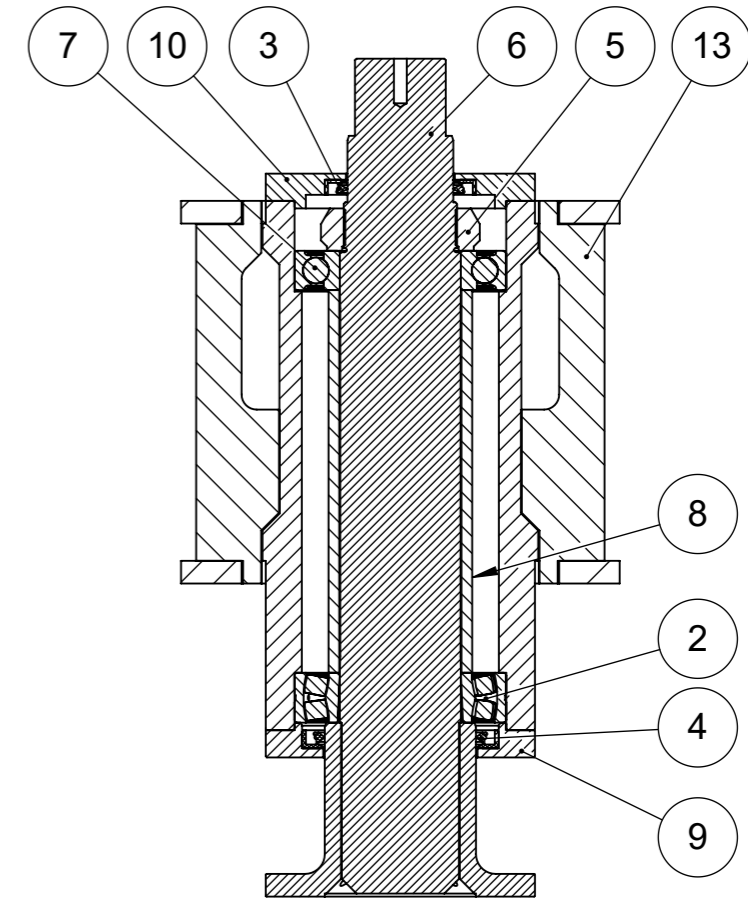

10mm

Festelekk: 22 reservelekker: 12
Fastening link: 22 spare links: 12

1	2	24765	Kjetting 10mm 34 lekker (1m)	Chain 10mm 34 links (1m)
Pos.	Qty.	Art.no.	Description	EngDescription

4	1	24740	S60 Feste	S60 attachment
3	1	24736	S50 Feste	S50 attachment
2	1	24735	S45 feste	S45 attachment
1	1	24732	Grunnfeste hydrauliske klippepanner	Main attachment hydraulic cutting pans
Pos.	Qty.	Art.no.	Description	EngDescription

Se neste side/see next page

LOCTITE 2

Pos.	Qty.	Art.no.	Description	EngDescription
10	2	25975	Øvre skinne for reimstrammer	Upper bar for chain tensioner
9	2	25973	Undre skinne for reimstrammer	lower bar for chain tensioner
8	1	25971	Reimkasse	Belt box
7	1	25969	Reimstrammer	Belt tensinoer
6	1	25955	Lagerhus monteret	Bearing house
5	10	11926	Underlagsskiver M10	Washer M10
4	8	10827	Sekskantskrue M16x50 helgjenget	Hex screw M16x50 full threaded
3	16	10364	Underlagsskiver M16	Washer M16
2	10	10326	Sekskantskrue M10x35 helgjenget	Hex screw M10x35 full threaded
1	8	10043	Låsemutter M16	Lock nut M16
Pos.	Qty.	Art.no.	Description	EngDescription

LOCTITE (11) (12)

SECTION B-B

13	1	25946	Lagerhus HDB	Shaft housing HDB
12	1	25394	Lufteplugg 1/8"	Air vent plug 1/8"
11	16	25393	Innv.6-kantskrue 8,8 M8X30	Socket screw 8,8 M8x30
10	1	25366	Øvre lokk	Øvre lid
9	1	25365	Nedre lokk	Lower lid
8	1	25364	Distanserør HDB	Spacer tube HDB
7	1	25362	Lager 6216-2 RS	Bearing 6216-2 RS
6	1	25229	Aksel for krattknuserkjetting delt	Shaft for chain mulcher HDB
5	1	25221	Akselmutter KMT 15 (M75x2)	Axelnut KMT 15 (M75x2)
4	1	25218	Simmering 100x130x12	Seal 100x130x12
3	1	25217	Simmering 70x100x10	Seal 70x100x10
2	1	25216	Lager sfæriske rullelager Ø140/ø80	Spherical roller bearing Ø140/ø80
1	1	10137	Smørenippel M10 rett	Smørenippel M10 straight
Pos.	Qty.	Art.no.	Description	EngDescription