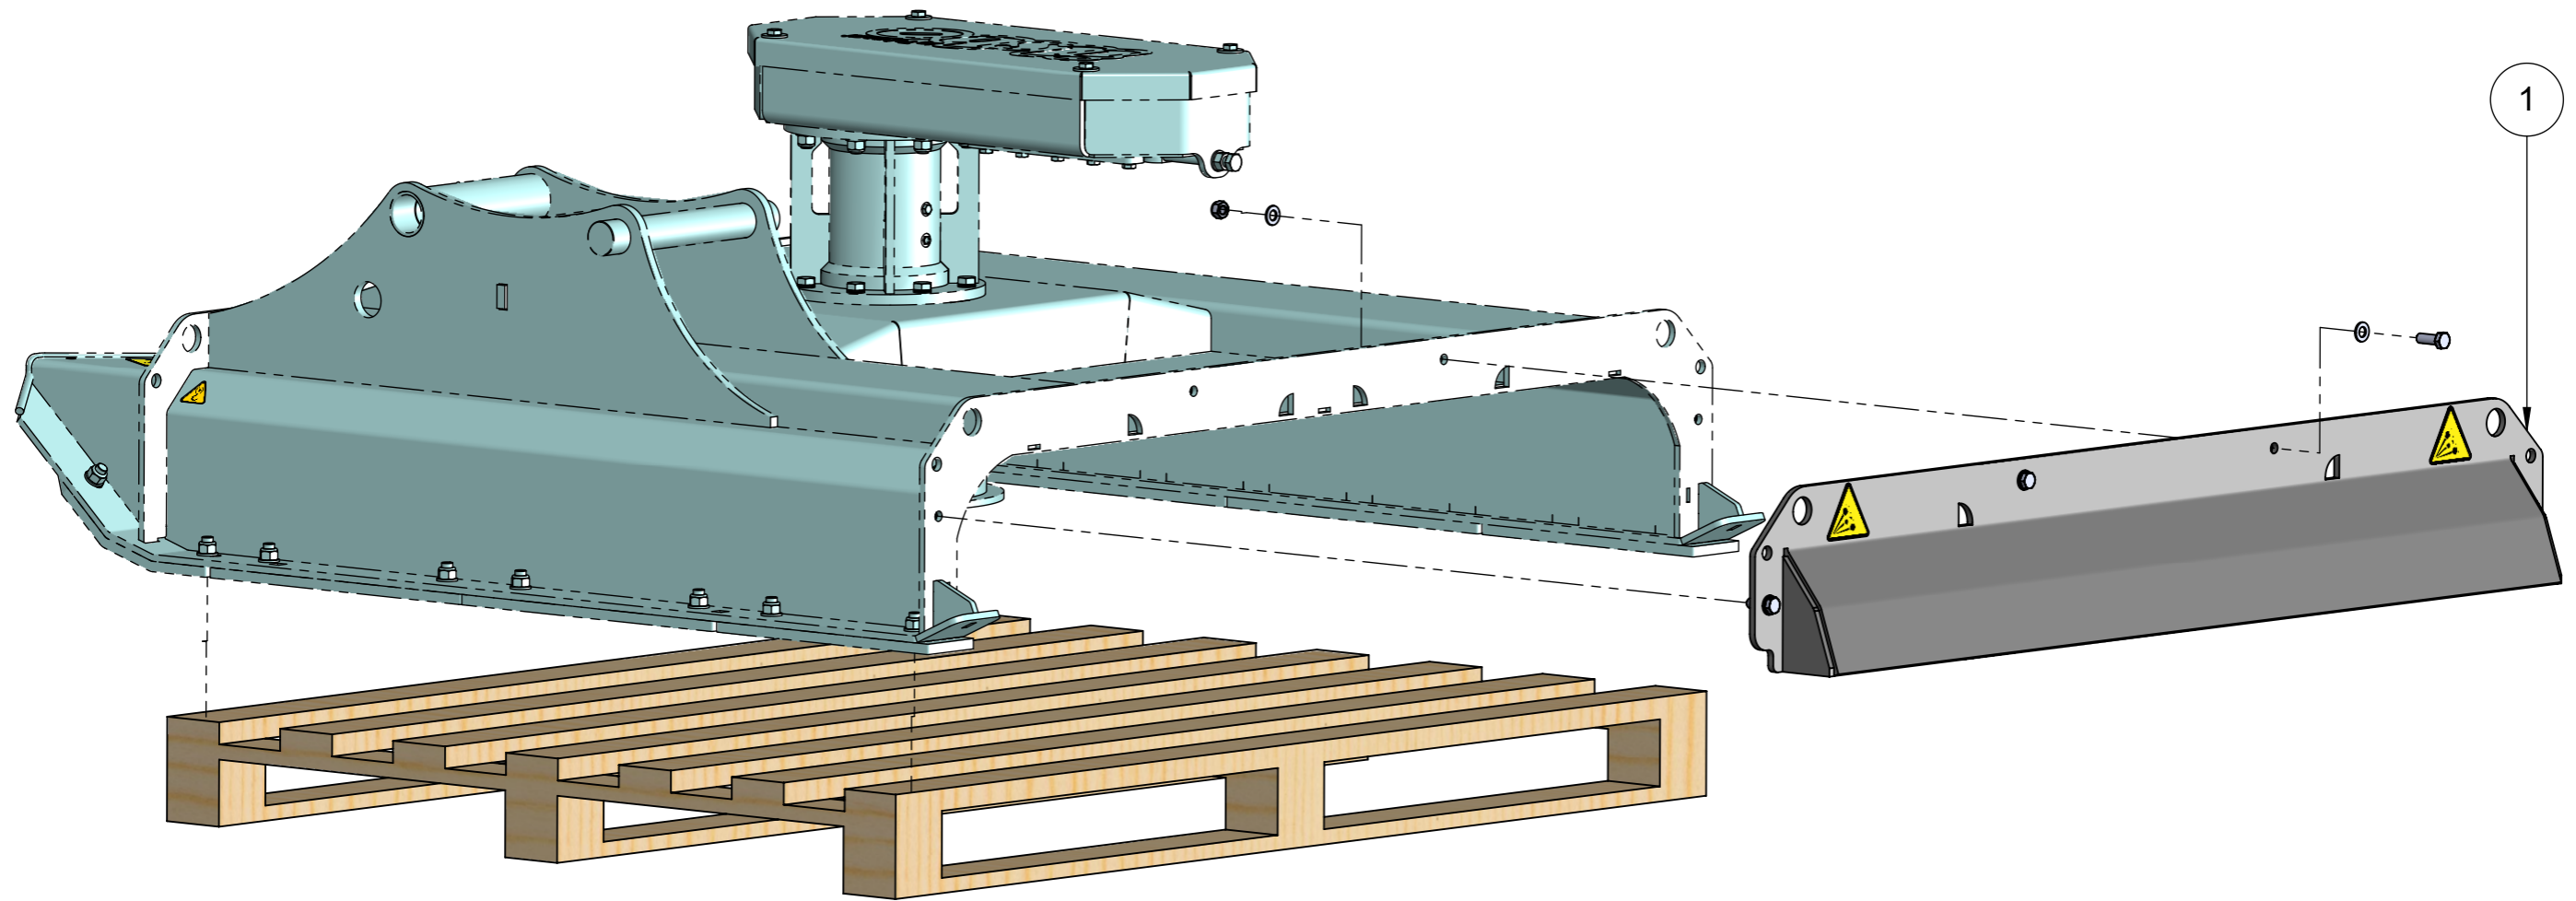

1	1	25980	Sprutvern bak HD for H160
Pos.	Qty.	Art.no.	Description