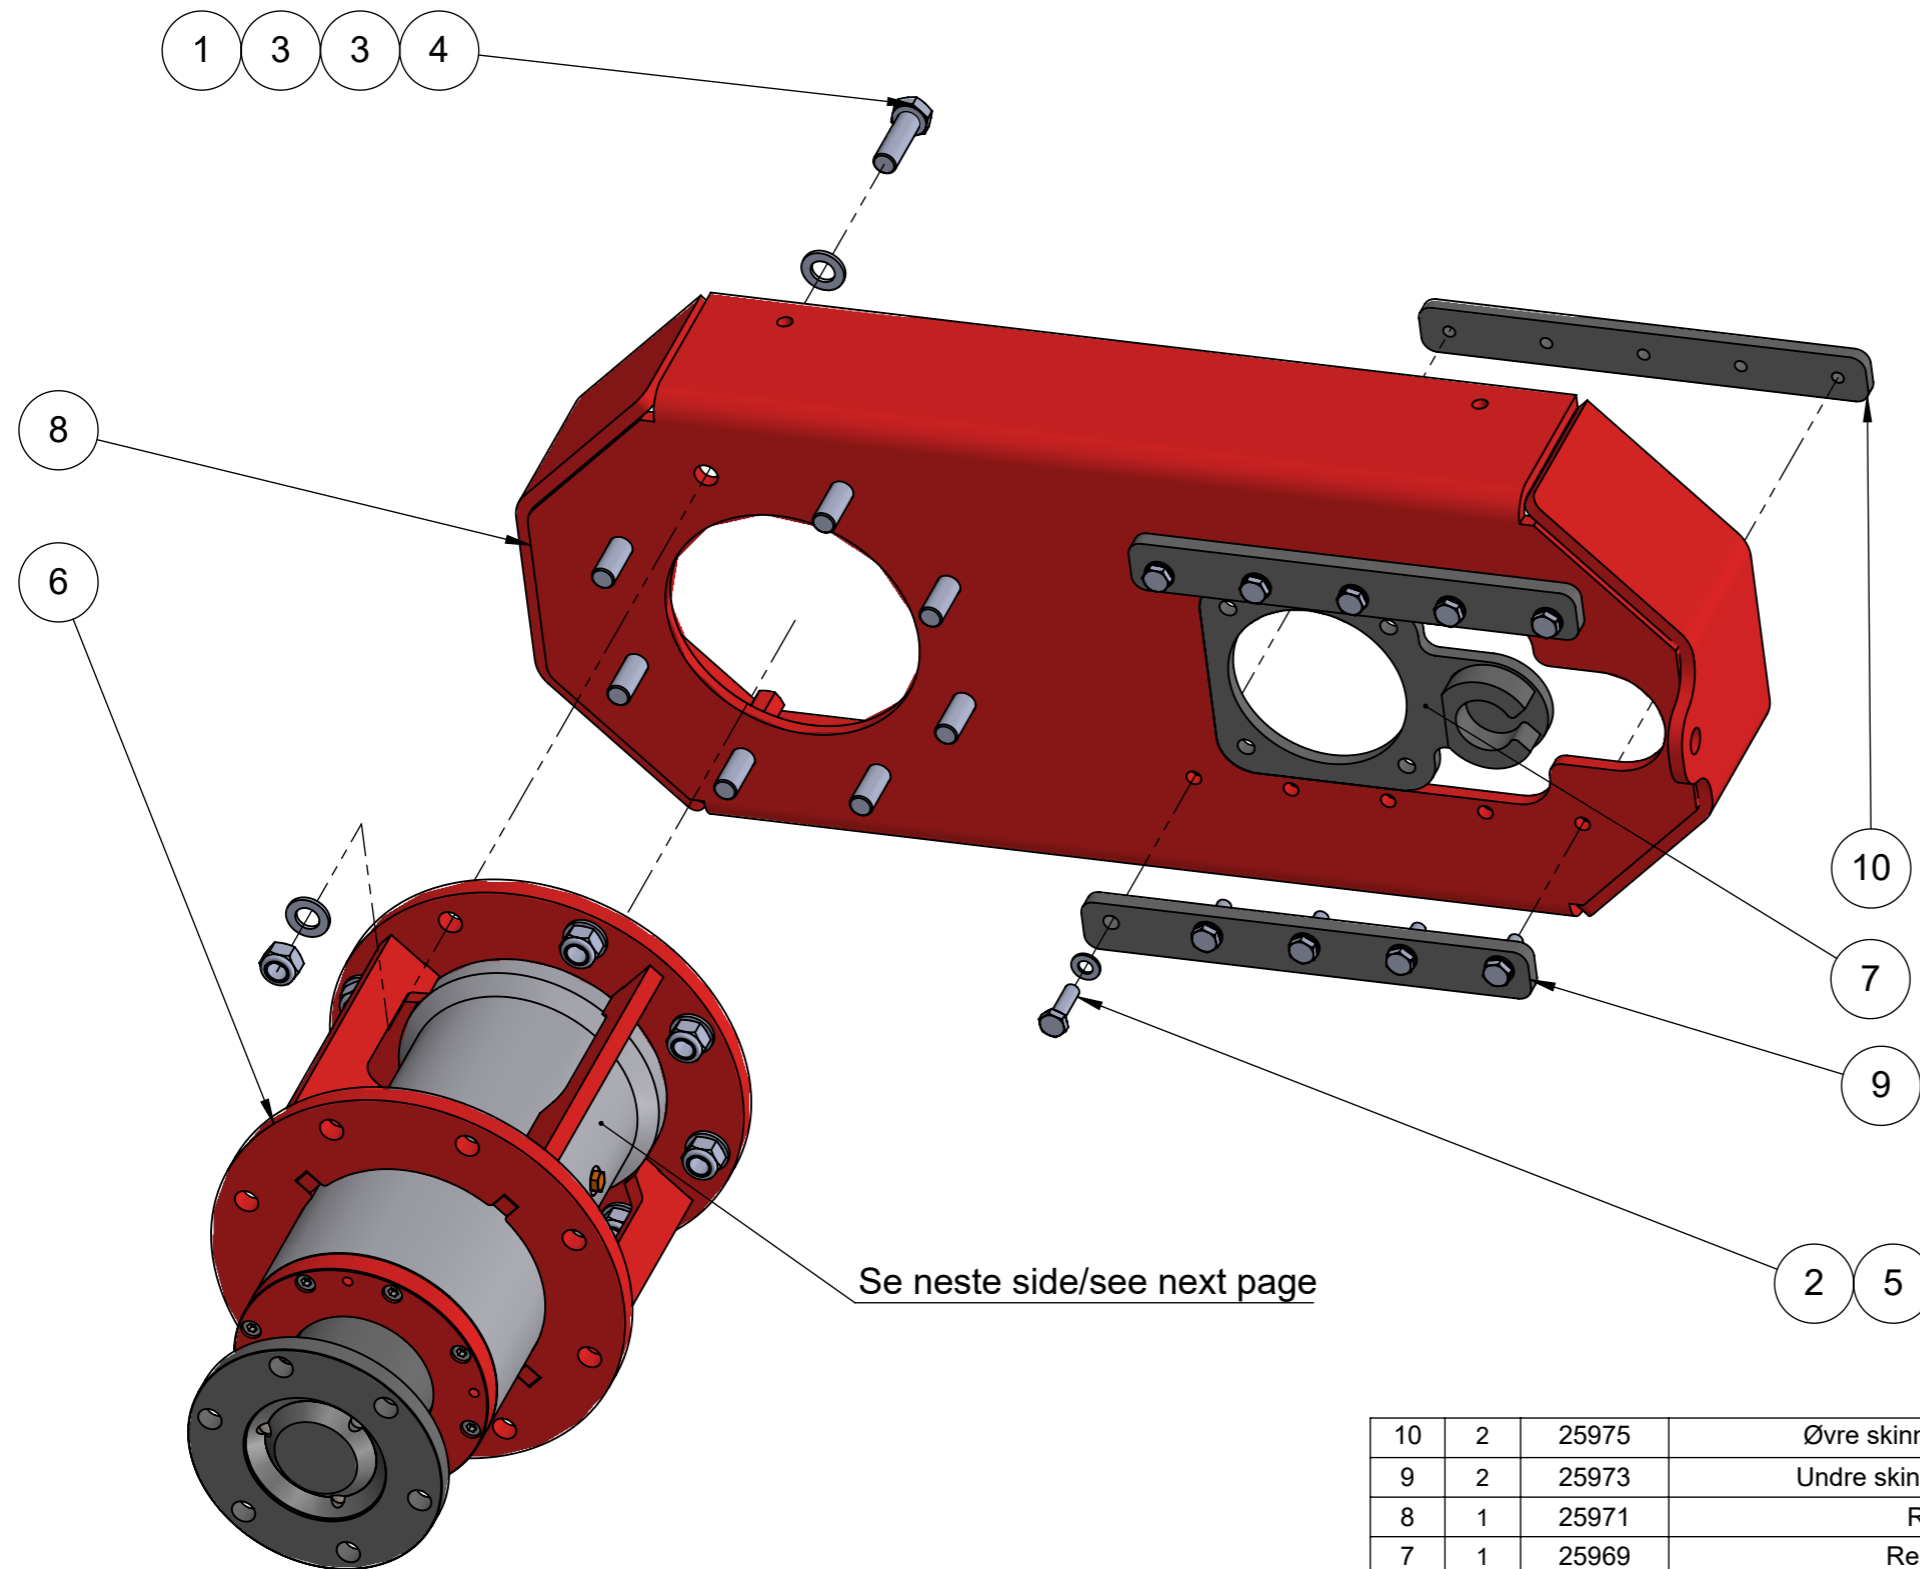

Rev.		Date	Designer
A	Utgitt for produksjon	04.07.2022	BAL

Deleliste/Parts list

Art.nr/no 25332

Hydrauliske krattknusere / Hydraulic chain mulchers

8	1	24479	Meie venstre	Skid left
7	1	24480	Meie Høyre	Skid right
6	16	24581	Innv.6-kantskrue M16X40 lavt hode	Socket screw M16X40 flat head
5	2	24580	Sliteski foran	wear ski front
4	2	24587	Sliteski bak	Wear ski back
3	4	24582	Sliteski mellom	wear ski middle
2	16	10043	Låsemutter M16	Lock nut M16
1	16	10364	Underlagsskiver M16	Washer M16
Pos.	Qty.	Art.no.	Description	EngDescription

13mm

Festelekk: 17 Reservelekker: 9
Fastening link: 17 Spare links: 9

-	-	25587	Kjetting 13mm 10meter	Chain 13mm 10meters
1	2	24730	Kjetting 13mm 26 lekker (1m)	Chain 13mm 26 links (1m)
Pos.	Qty.	Art.no.	Description	EngDescription

10mm

Festelekk: 22 reservelekker: 12
Fastening link: 22 spare links: 12

1	2	24765	Kjetting 10mm 34 lekker (1m)	Chain 10mm 34 links (1m)
Pos.	Qty.	Art.no.	Description	EngDescription

4	1	24740	S60 Feste	S60 attachment
3	1	24736	S50 Feste	S50 attachment
2	1	24735	S45 feste	S45 attachment
1	1	24732	Grunnfeste hydrauliske klippepanner	Main attachment hydraulic cutting pans
Pos.	Qty.	Art.no.	Description	EngDescription

Se neste side/see next page

LOCTITE 2

Pos.	Qty.	Art.no.	Description	EngDescription
10	2	25975	Øvre skinne for reimstrammer	Upper bar for chain tensioner
9	2	25973	Undre skinne for reimstrammer	lower bar for chain tensioner
8	1	25971	Reimkasse	Belt box
7	1	25969	Reimstrammer	Belt tensinoer
6	1	25955	Lagerhus monteret	Bearing house
5	10	11926	Underlagsskiver M10	Washer M10
4	8	10827	Sekskantskrue M16x50 helgjenget	Hex screw M16x50 full threaded
3	16	10364	Underlagsskiver M16	Washer M16
2	10	10326	Sekskantskrue M10x35 helgjenget	Hex screw M10x35 full threaded
1	8	10043	Låsemutter M16	Lock nut M16
Pos.	Qty.	Art.no.	Description	EngDescription