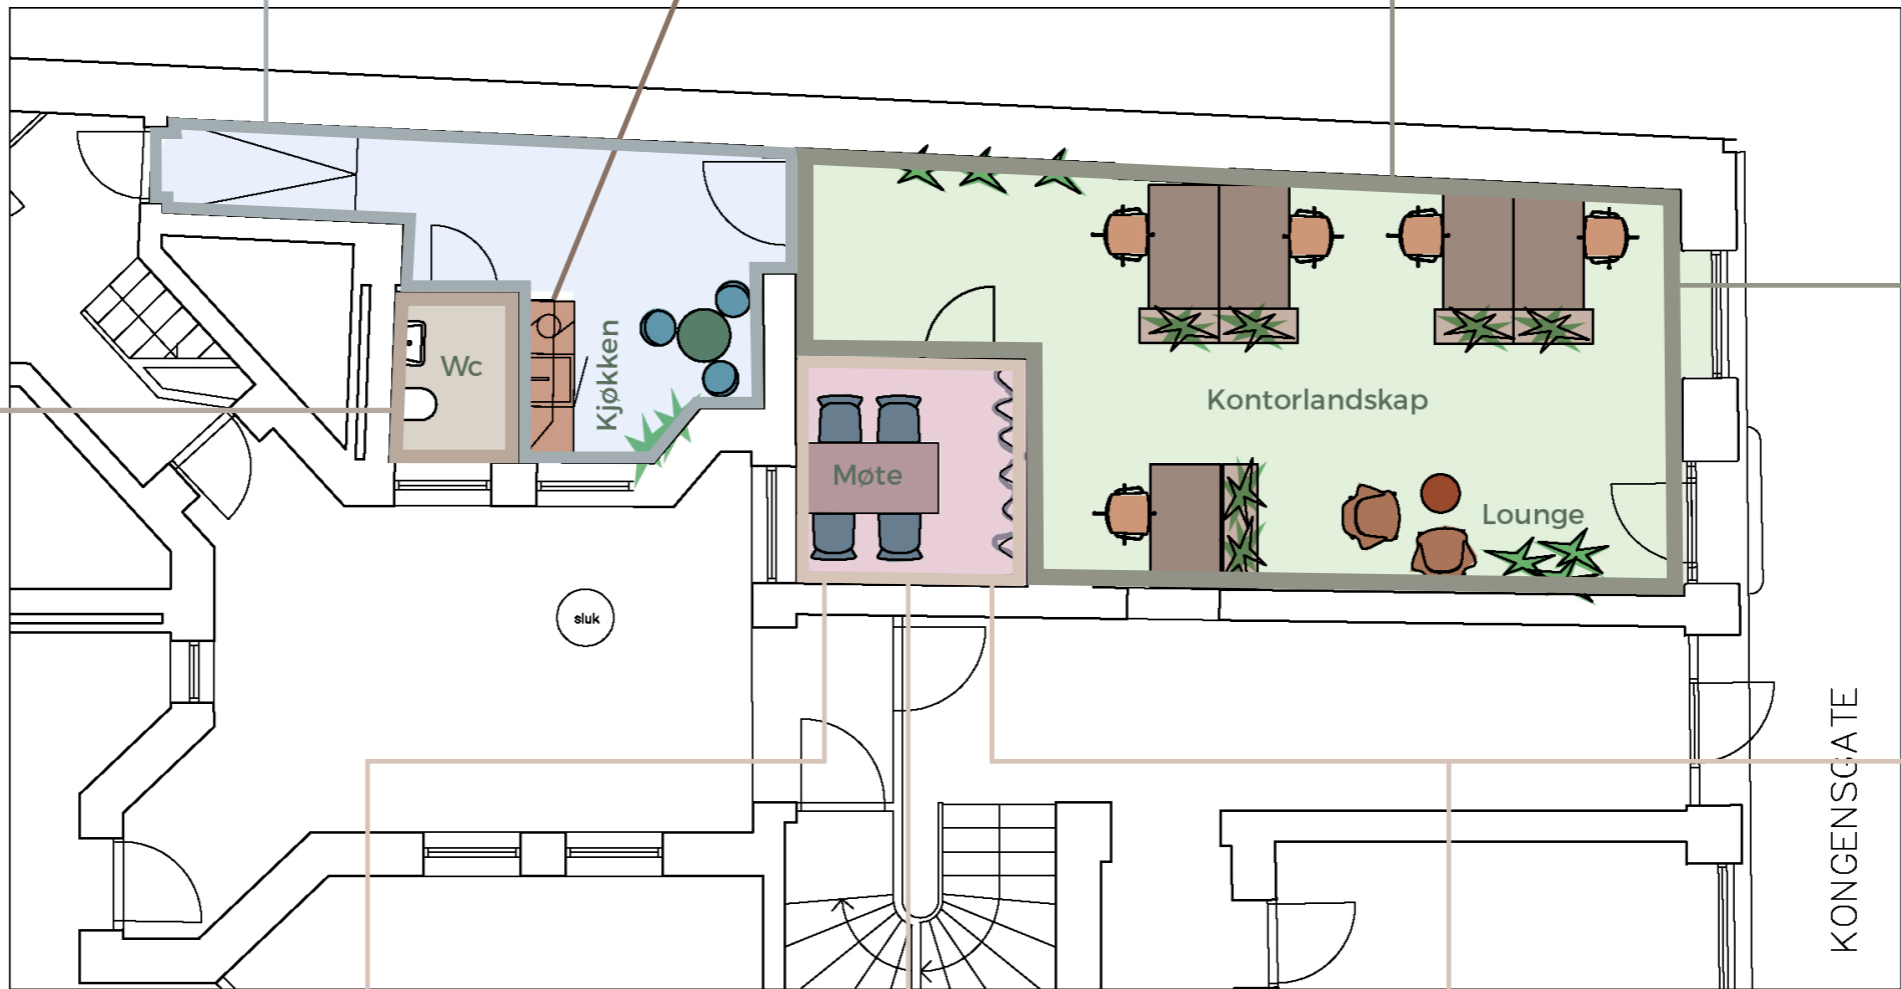

Tak males med Jotun Havbris

Vegger males med Jotun Dusky Blue

Epoq bænkeplate, laminat: Black 0901

Trend kjøkkenskap (over og underskap), Epoq. Farge: Sienna S 5020-Y60R

Gulvteppe: Rawline Scala, RF 52952540

Vegger toalett males med Jotun 2024 Senses

Tak toalett males med Jotun LADY 20142 Daydream

Tak og stukkaturlister males med Jotun Treasure

Vegger males med Jotun 7629 Antique Green

Gulvteppe: Ege, Linen Rose Highline 1100WT

Vegger males med Jotun 2782 Deco Pink

Taket på møterom dekkes med spiler i eik, 7,5% hvit med led-lys mellom spilene

Møteromsfronter: Triplan Elite, New York

Kontorlandskap & møterom

Kjøkken & toalett