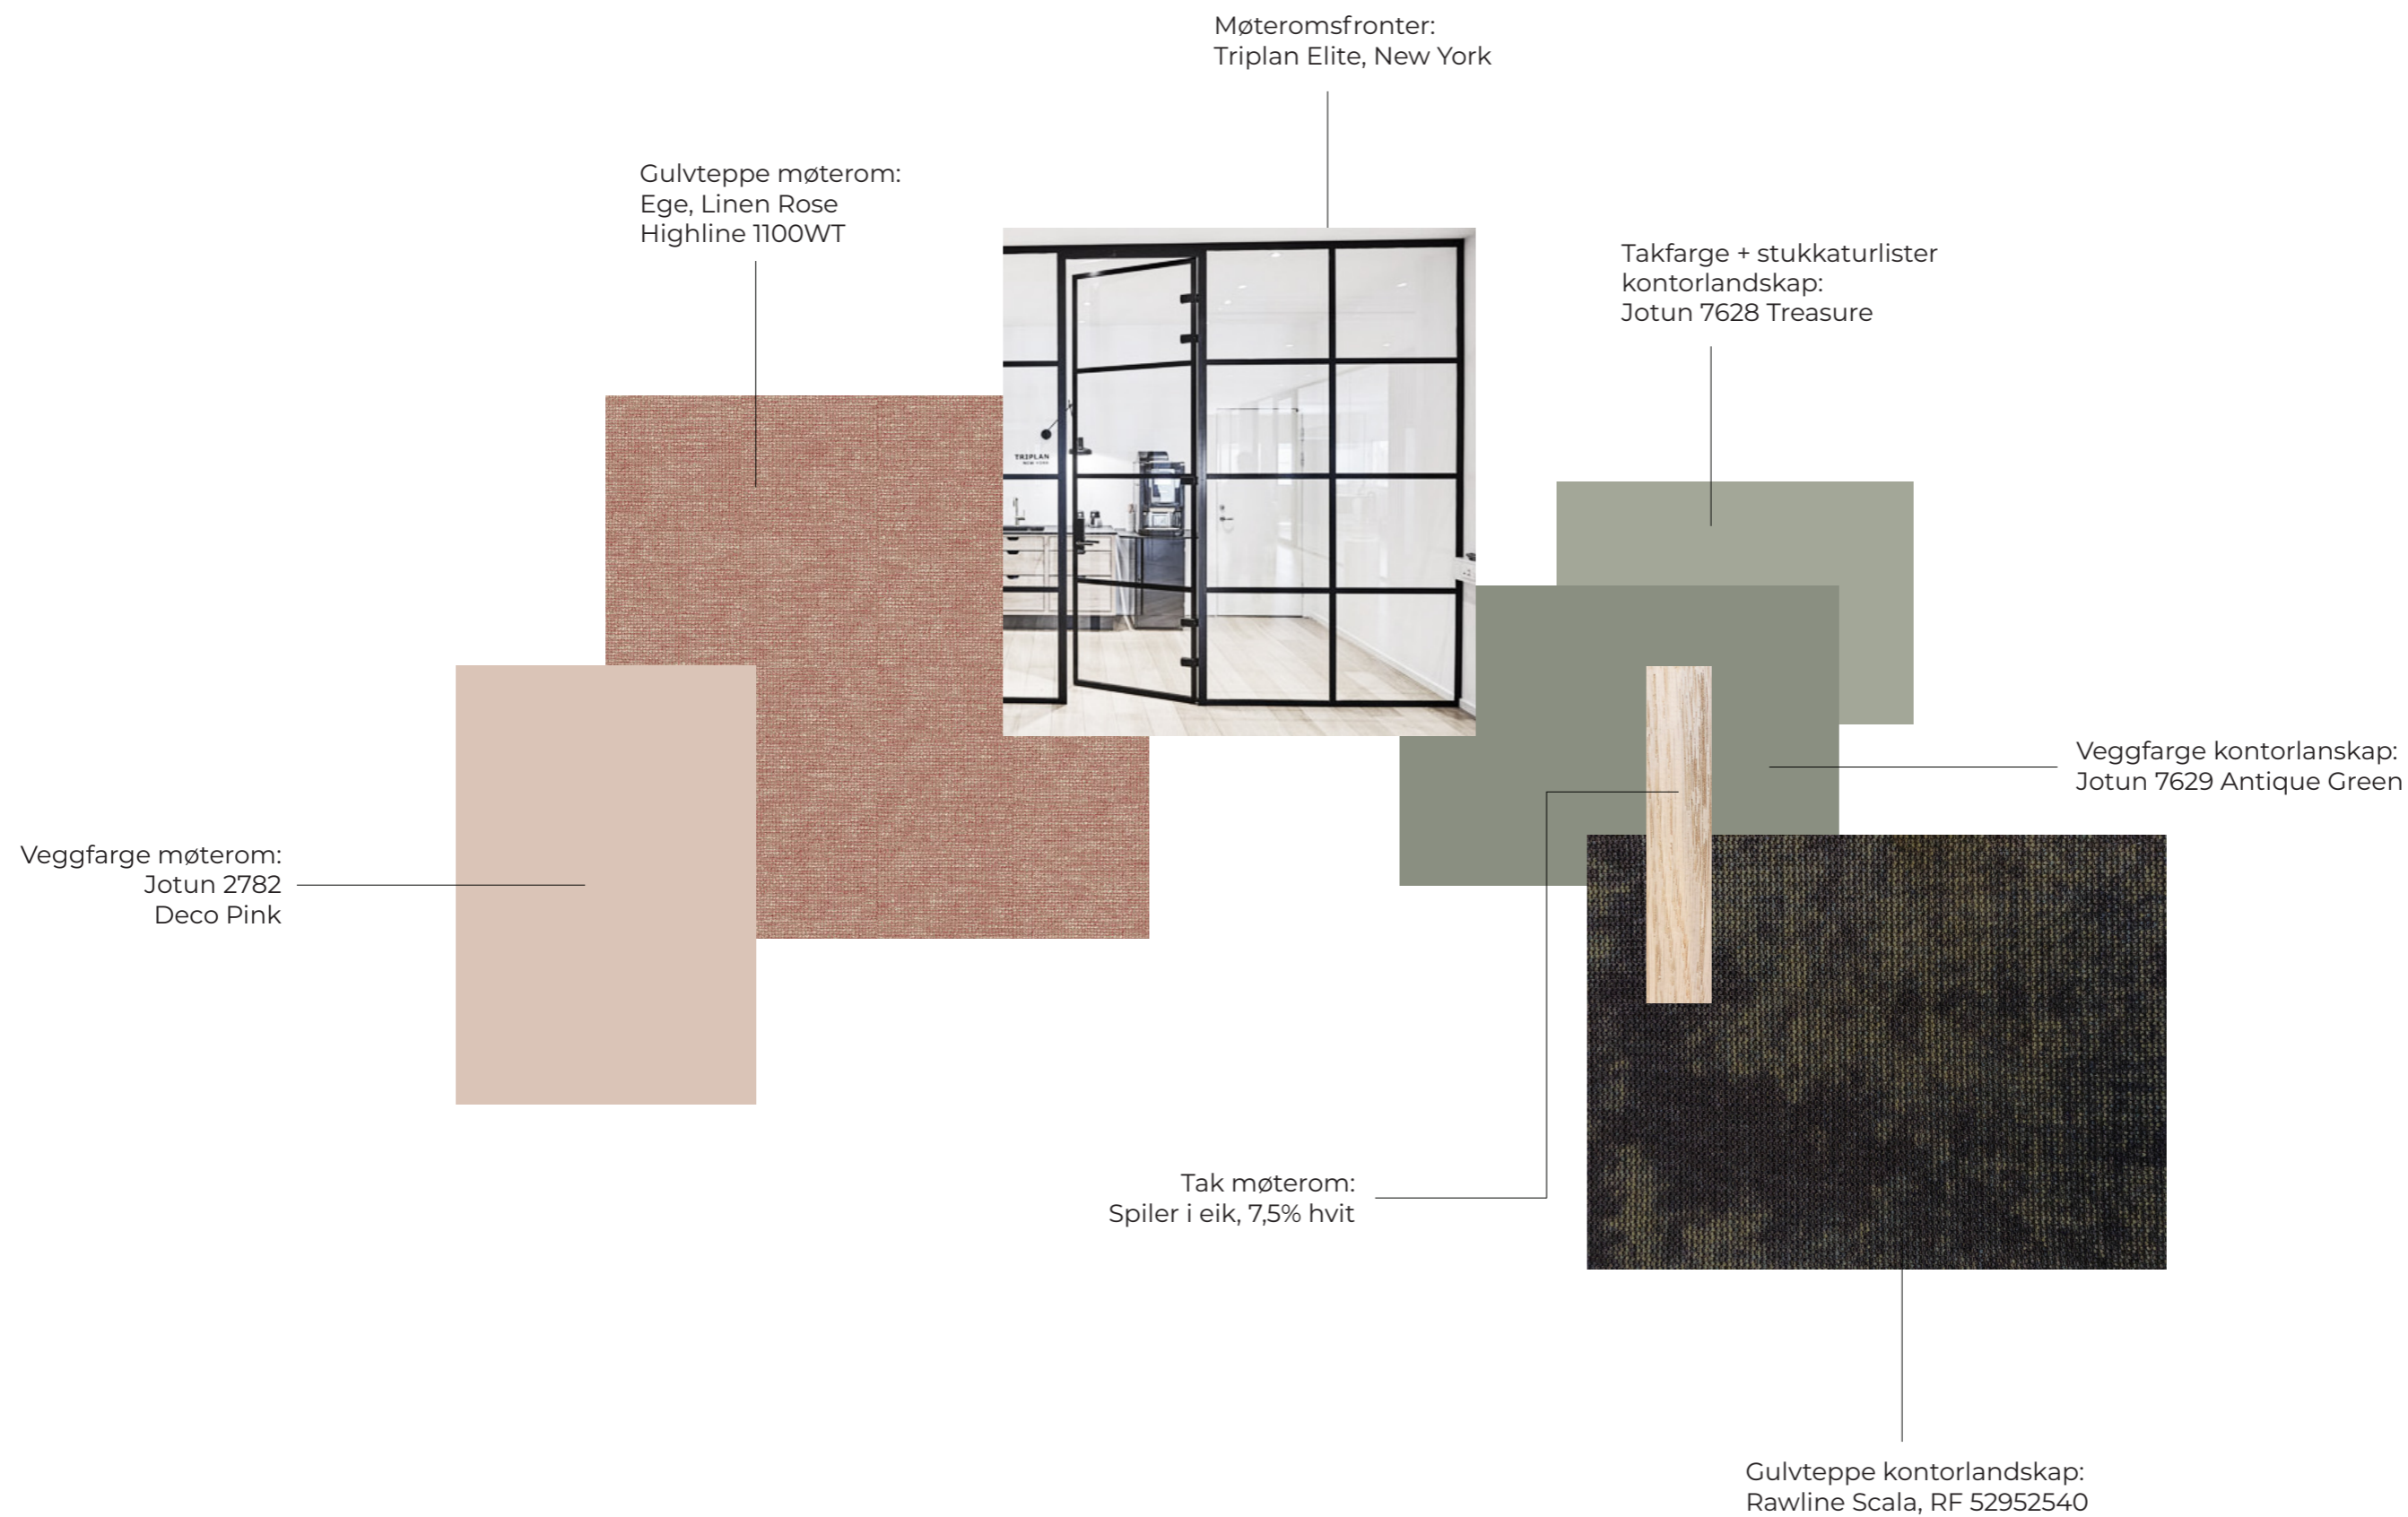

Tak males med Jotun Havbris

Vegger males med Jotun Dusky Blue

Epoq bænkeplate, laminat: Black 0901

Trend kjøkkenskap (over og underskap), Epoq. Farge: Sienna S 5020-Y60R

Gulvteppe: Rawline Scala, RF 52952540

Vegger toalett males med Jotun 2024 Senses

Tak toalett males med Jotun LADY 20142 Daydream

Tak og stukkaturlister males med Jotun Treasure

Vegger males med Jotun 7629 Antique Green

Gulvteppe: Ege, Linen Rose Highline 1100WT

Vegger males med Jotun 2782 Deco Pink

Taket på møterom dekkes med spiler i eik, 7,5% hvit med led-lys mellom spilene

Møteromsfronter: Triplan Elite, New York

Kontorlandskap & møterom

Kjøkken & toalett