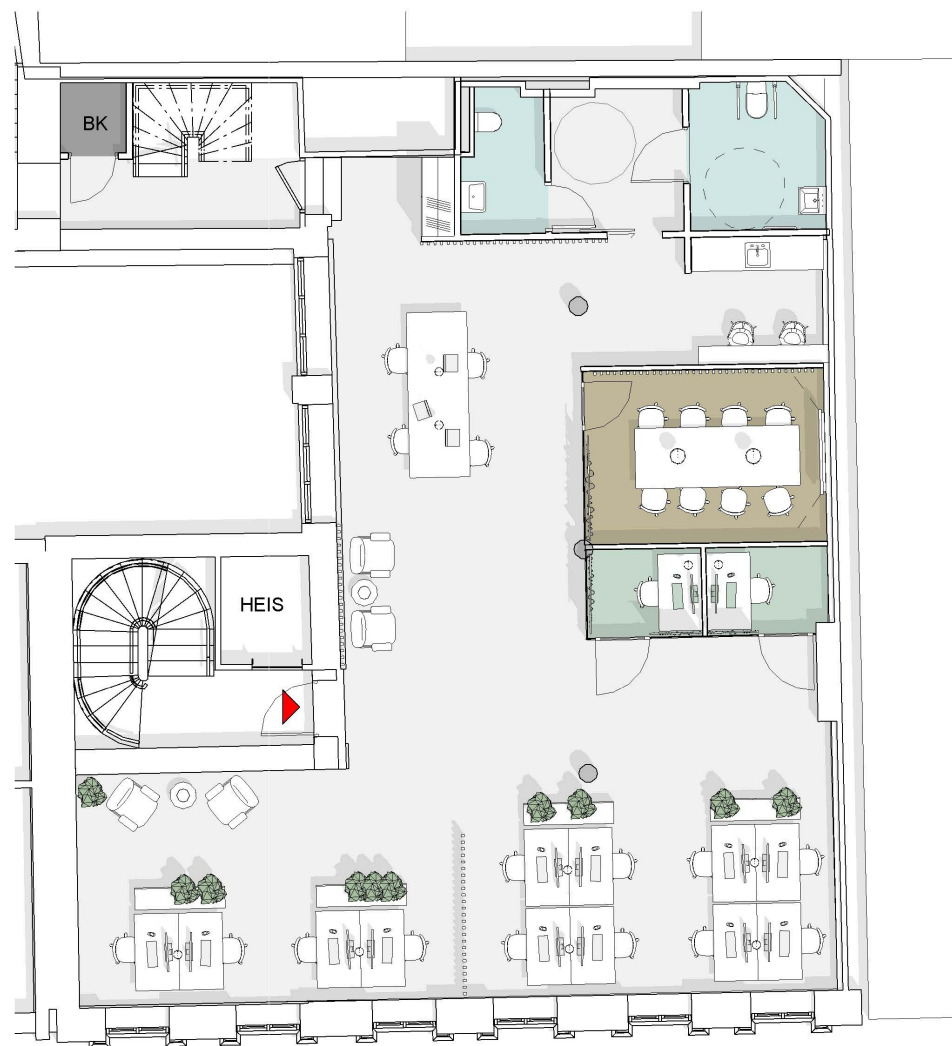

- 16 åpne arbeidsplasser
- 2 multirom
- 1 møterom 8 pers.
- 1 kjøkkensone
- 1 wc
- 1 hcwc
- 1 bk
- 1 garderobe

Pultstørrelse:
1400x800mm

NB: Det tas forbehold om at endelig planløsning kan endres ifbm prosjektering av arealet